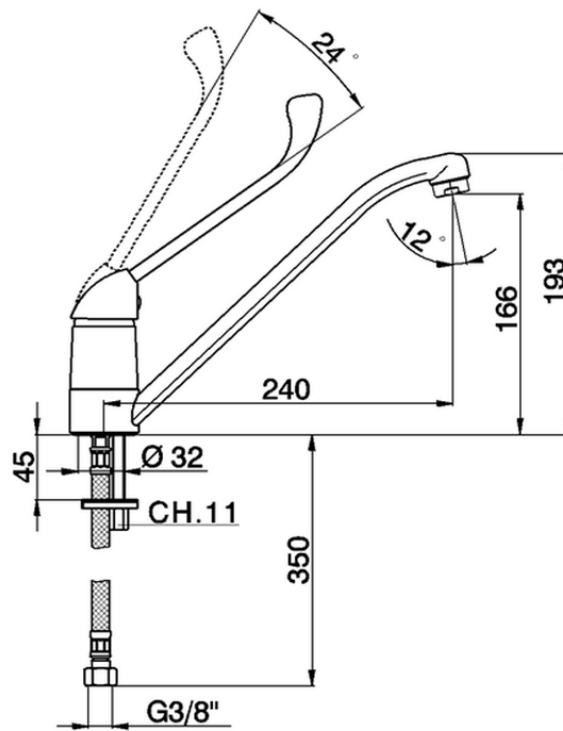

Miscelatore monocomando lavello KITCHEN\_CL300580

CL300580

<https://www.huberitalia.com/miscelatore-monocomando-lavello-kitchen-cl300580>

2026-06-16