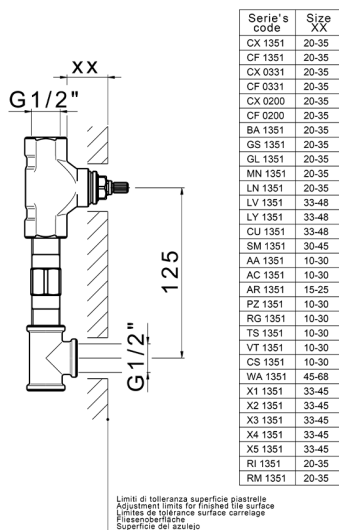

Parte esterna lavabo a parete LEVITY_LY013510

MODELLO **LY013510**

Parte esterna lavabo a parete, senza parte incasso, per art. ZB033511

FINITURE DISPONIBILI

-  **21** 21 Cromo
-  **2B** 2B Nichel Lucido
-  **2F** 2F Nichel Spazzolato
-  **40** 40 Nero Opaco
-  **4Q** 4Q Bianco Opaco

CARATTERISTICHE

Installazione **Incasso**
 Parti Incasso necessarie **ZB033511**

Parte incasso lavabo a parete INCASSO_ZB033511

MODELLO **ZB033511**

Parte incasso lavabo a parete, con vitone destro e sinistro

FINITURE DISPONIBILI

04 04 Senza Finitura

CARATTERISTICHE

Installazione **Incasso**

Incasso **1**

2026-06-28