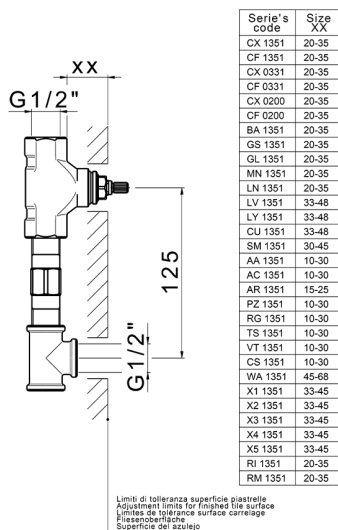

Parte esterna lavabo a parete LEVITY_LY013510

MODELLO **LY013510**

Parte esterna lavabo a parete, senza parte incasso, per art. ZB033511

FINITURE DISPONIBILI

-  **21** 21 Cromo
-  **2B** 2B Nichel Lucido
-  **2F** 2F Nichel Spazzolato
-  **40** 40 Nero Opaco
-  **4Q** 4Q Bianco Opaco

CARATTERISTICHE

Installazione **Incasso**
 Parti Incasso necessarie **ZB033511**

Parte incasso lavabo a parete INCASSO_ZB033511

MODELLO **ZB033511**

Parte incasso lavabo a parete, con vitone destro e sinistro

FINITURE DISPONIBILI

04 04 Senza Finitura

CARATTERISTICHE

Installazione **Incasso**

Incasso **1**

2026-06-28