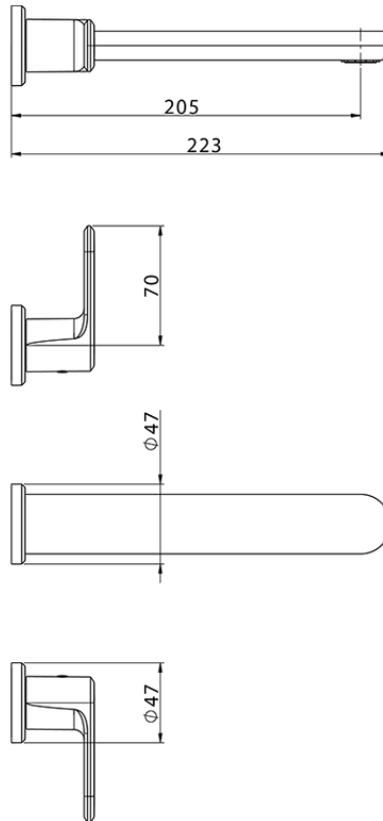

Parte esterna lavabo a parete LEVITY_LY013510

LY013510

<https://www.huberitalia.com/parte-esterna-lavabo-a-parete-levity-ly013510>

Serie's code	Size XX
CX 1351	20-35
CF 1351	20-35
CX 0331	20-35
CF 0331	20-35
CX 0200	20-35
CF 0200	20-35
BA 1351	20-35
GS 1351	20-35
GL 1351	20-35
MN 1351	20-35
LN 1351	20-35
LV 1351	33-48
LY 1351	33-48
CU 1351	33-48
SM 1351	30-45
AA 1351	10-30
AC 1351	10-30
AR 1351	15-25
PZ 1351	10-30
RG 1351	10-30
TS 1351	10-30
VT 1351	10-30
CS 1351	10-30
WA 1351	45-68
X1 1351	33-45
X2 1351	33-45
X3 1351	33-45
X4 1351	33-45
X5 1351	33-45
RI 1351	20-35
RM 1351	20-35

Limiti di tolleranza superficie piastrelle
 Adjustment limits for finished tile surface
 Limites de tolérance surface carrelage
 Fliesenoberfläche
 Superficie del azulejo

ZB033511

<https://www.huberitalia.com/parte-incasso-lavabo-a-parete-incasso-zb033511>