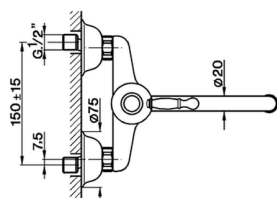

Miscelatore monocomando lavello a parete KITCHEN_AY900400

MODELLO **AY900400**

Miscelatore monocomando lavello a parete, bocca girevole

FINITURE DISPONIBILI

-  **21** 21 Cromo
-  **26** 26 Vecchio Rame
-  **27** 27 Vecchio Bronzo
-  **2A** 2A Nichel Satinato Spazzolato

CARATTERISTICHE

Ricambio Cartuccia **ZZ92909000**

Cartuccia Monocomando 43 mm

2026-05-31