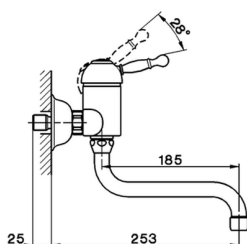

Miscelatore monocomando lavello a parete KITCHEN_AY900400

MODELLO **AY900400**

Miscelatore monocomando lavello a parete, bocca girevole

FINITURE DISPONIBILI

-  **21** 21 Cromo
-  **26** 26 Vecchio Rame
-  **27** 27 Vecchio Bronzo
-  **2A** 2A Nichel Satinato Spazzolato

CARATTERISTICHE

Ricambio Cartuccia **ZZ92909000**

Cartuccia Monocomando 43 mm

2026-05-31