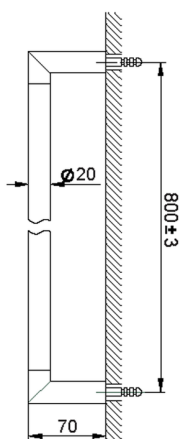

Porta salviette ACCESSORI BAGNO_SI090103

MODELLO **SI090103**

Porta salviette

FINITURE DISPONIBILI

-  **21** 21 Cromo
-  **2B** 2B Nichel Lucido
-  **2F** 2F Nichel Spazzolato
-  **2P** 2P Oro Rosa
-  **2Q** 2Q Black Titanium
-  **40** 40 Nero Opaco
-  **4Q** 4Q Bianco Opaco

CARATTERISTICHE

Porta salviette ACCESSORI BAGNO_SI090103

SI090103

<https://www.huberitalia.com/porta-salviette-accessori-bagno-si090103>

2026-05-25