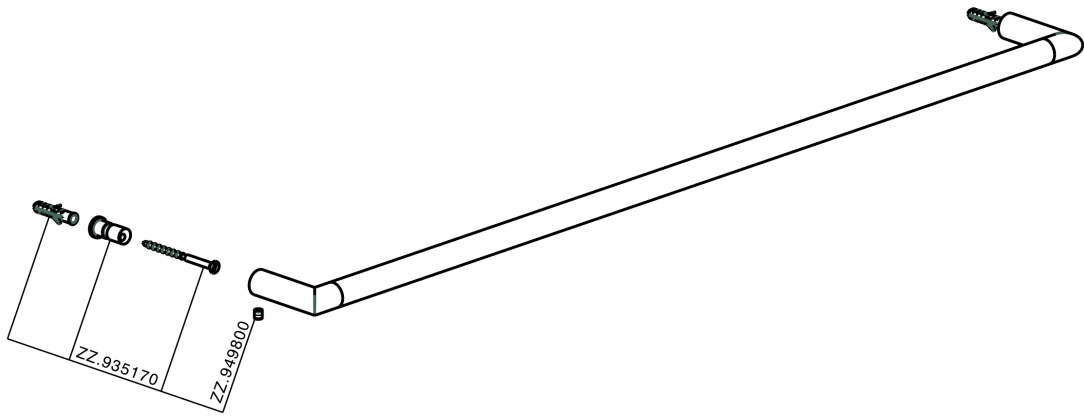

Porta salviette ACCESSORI BAGNO_SI090103

MODELLO **SI090103**

Porta salviette

FINITURE DISPONIBILI

-  **21** 21 Cromo
-  **2B** 2B Nichel Lucido
-  **2F** 2F Nichel Spazzolato
-  **2P** 2P Oro Rosa
-  **2Q** 2Q Black Titanium
-  **40** 40 Nero Opaco
-  **4Q** 4Q Bianco Opaco

CARATTERISTICHE

Porta salviette ACCESSORI BAGNO_SI090103

SI090103

<https://www.huberitalia.com/porta-salviette-accessori-bagno-si090103>

2026-05-25