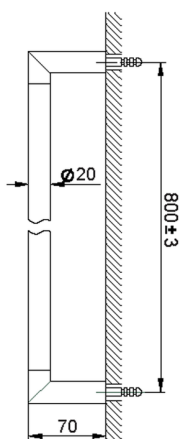

Porta salviette ACCESSORI BAGNO_SI090103

MODELLO **SI090103**

Porta salviette

FINITURE DISPONIBILI

-  **21** 21 Cromo
-  **2B** 2B Nichel Lucido
-  **2F** 2F Nichel Spazzolato
-  **2P** 2P Oro Rosa
-  **2Q** 2Q Black Titanium
-  **40** 40 Nero Opaco
-  **4Q** 4Q Bianco Opaco

CARATTERISTICHE

Porta salviette ACCESSORI BAGNO_SI090103

SI090103

<https://www.huberitalia.com/porta-salviette-accessori-bagno-si090103>

2026-06-10