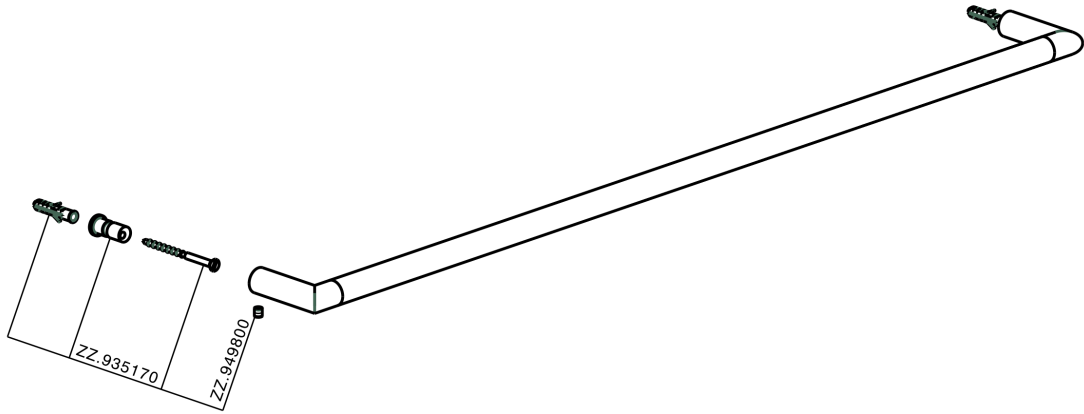

Porta salviette ACCESSORI BAGNO_SI090103

MODELLO **SI090103**

Porta salviette

FINITURE DISPONIBILI

-  **21** 21 Cromo
-  **2B** 2B Nichel Lucido
-  **2F** 2F Nichel Spazzolato
-  **2P** 2P Oro Rosa
-  **2Q** 2Q Black Titanium
-  **40** 40 Nero Opaco
-  **4Q** 4Q Bianco Opaco

CARATTERISTICHE

Porta salviette ACCESSORI BAGNO_SI090103

SI090103

<https://www.huberitalia.com/porta-salviette-accessori-bagno-si090103>

2026-06-10