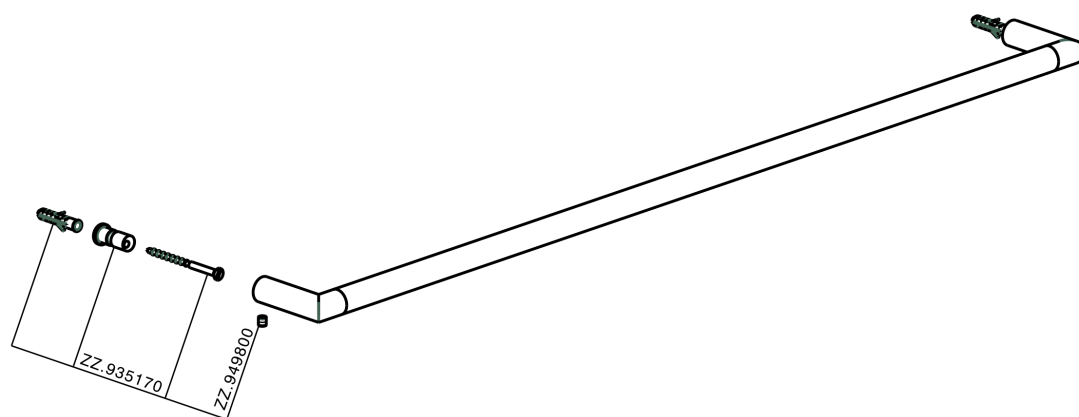

Porta salviette ACCESSORI BAGNO_SI090103

SI090103

<https://www.huberitalia.com/porta-salviette-accessori-bagno-si090103>

2026-06-10