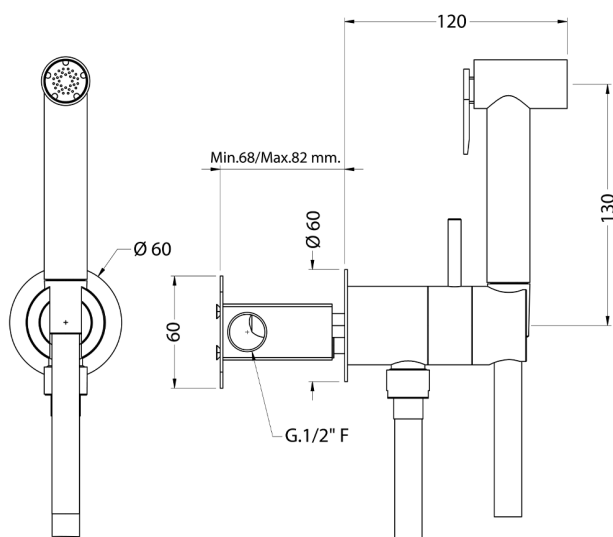

## Set doccetta igienica completo COLLETTIVITÀ\_TT007945

MODELLO **TT007945**

Set doccetta igienica completo, supporto murale tondo, miscelazione progressiva acque calda-fredda, completo di parte incasso, doccetta igienica in Ottone - flex PVC 120 cm

FINITURE DISPONIBILI

**21** 21 Cromo

CARATTERISTICHE

**Doccetta igienica**