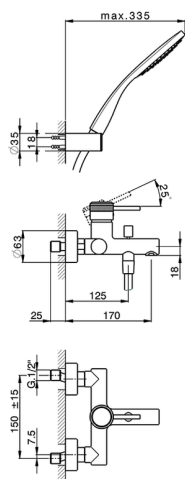

Miscelatore monocomando vasca completo CHRONOS_CR000123

MODELLO **CR000123**

Miscelatore monocomando vasca completo, supporto doccia snodato murale, doccia monogetto Emotion D.130 mm in ABS, flessibile liscio SUPREME 150 cm

FINITURE DISPONIBILI

-  **21** 21 Cromo
-  **2F** 2F Nichel Spazzolato
-  **2Q** 2Q Black Titanium

CARATTERISTICHE

Ricambio Cartuccia **ZZ95435000**

Cartuccia Monocomando 35 mm

2026-07-01