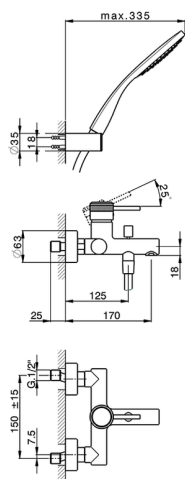

Miscelatore monocomando vasca completo CHRONOS_CR000123

MODELLO **CR000123**

Miscelatore monocomando vasca completo, supporto doccia snodato murale, doccia monogetto Emotion D.130 mm in ABS, flessibile liscio SUPREME 150 cm

FINITURE DISPONIBILI

-  **21** 21 Cromo
-  **2F** 2F Nichel Spazzolato
-  **2Q** 2Q Black Titanium

CARATTERISTICHE

Ricambio Cartuccia **ZZ95435000**

Cartuccia Monocomando 35 mm

2026-04-29