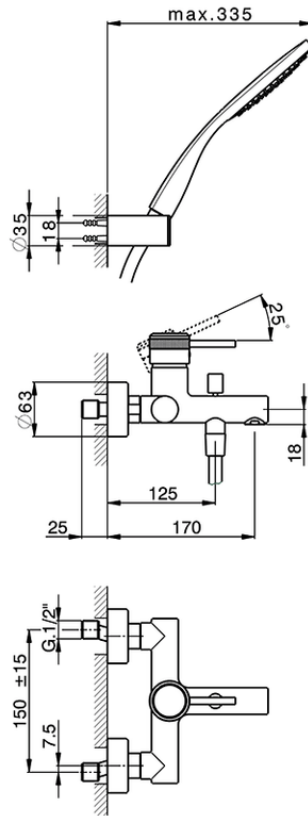

Miscelatore monocomando vasca completo CHRONOS_CR000123

CR000123

<https://www.huberitalia.com/miscelatore-monocomando-vasca-completo-chronos-cr000123>

2026-07-01