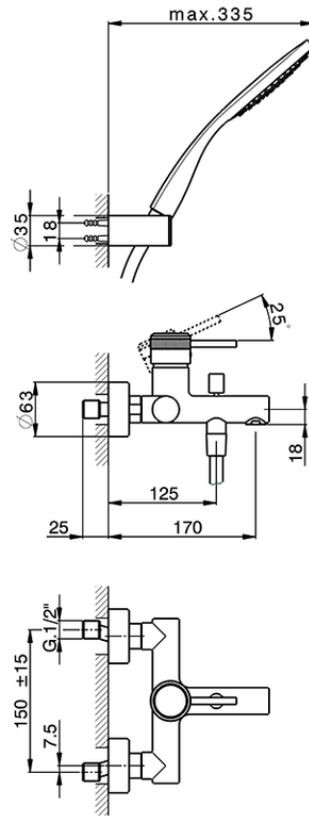

Miscelatore monocomando vasca completo CHRONOS_CR000123

CR000123

<https://www.huberitalia.com/miscelatore-monocomando-vasca-completo-chronos-cr000123>

2026-04-29