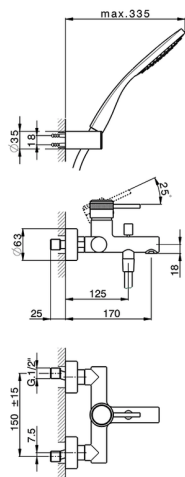

Miscelatore monocomando vasca completo CHRONOS_CR000123

MODELLO **CR000123**

Miscelatore monocomando vasca completo, supporto doccia snodato murale, doccia monogetto Emotion D.130 mm in ABS, flessibile liscio SUPREME 150 cm

FINITURE DISPONIBILI

-  **21** 21 Cromo
-  **2F** 2F Nichel Spazzolato
-  **2Q** 2Q Black Titanium

CARATTERISTICHE

Ricambio Cartuccia **ZZ95435000**

Cartuccia Monocomando 35 mm

2026-04-29