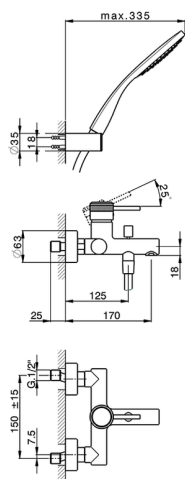

## Miscelatore monocomando vasca completo CHRONOS\_CR000123

MODELLO **CR000123**

Miscelatore monocomando vasca completo, supporto doccia snodato murale, doccia monogetto Emotion D.130 mm in ABS, flessibile liscio SUPREME 150 cm

### CARATTERISTICHE

Ricambio Cartuccia **ZZ95435000**

**Cartuccia Monocomando 35 mm**

2026-07-01