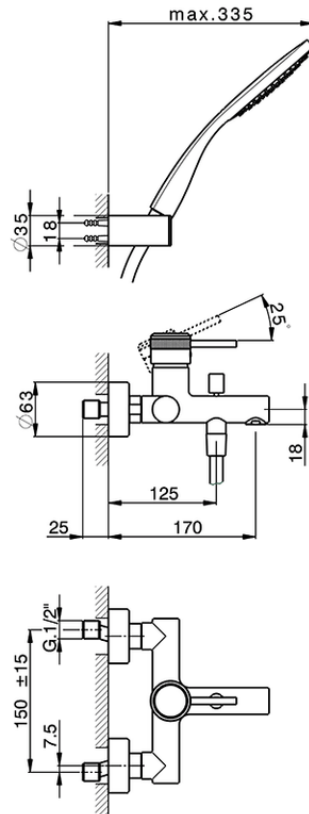

Miscelatore monocomando vasca completo CHRONOS_CR000123

CR000123

<https://www.huberitalia.com/miscelatore-monocomando-vasca-completo-chronos-cr000123>

2026-07-01