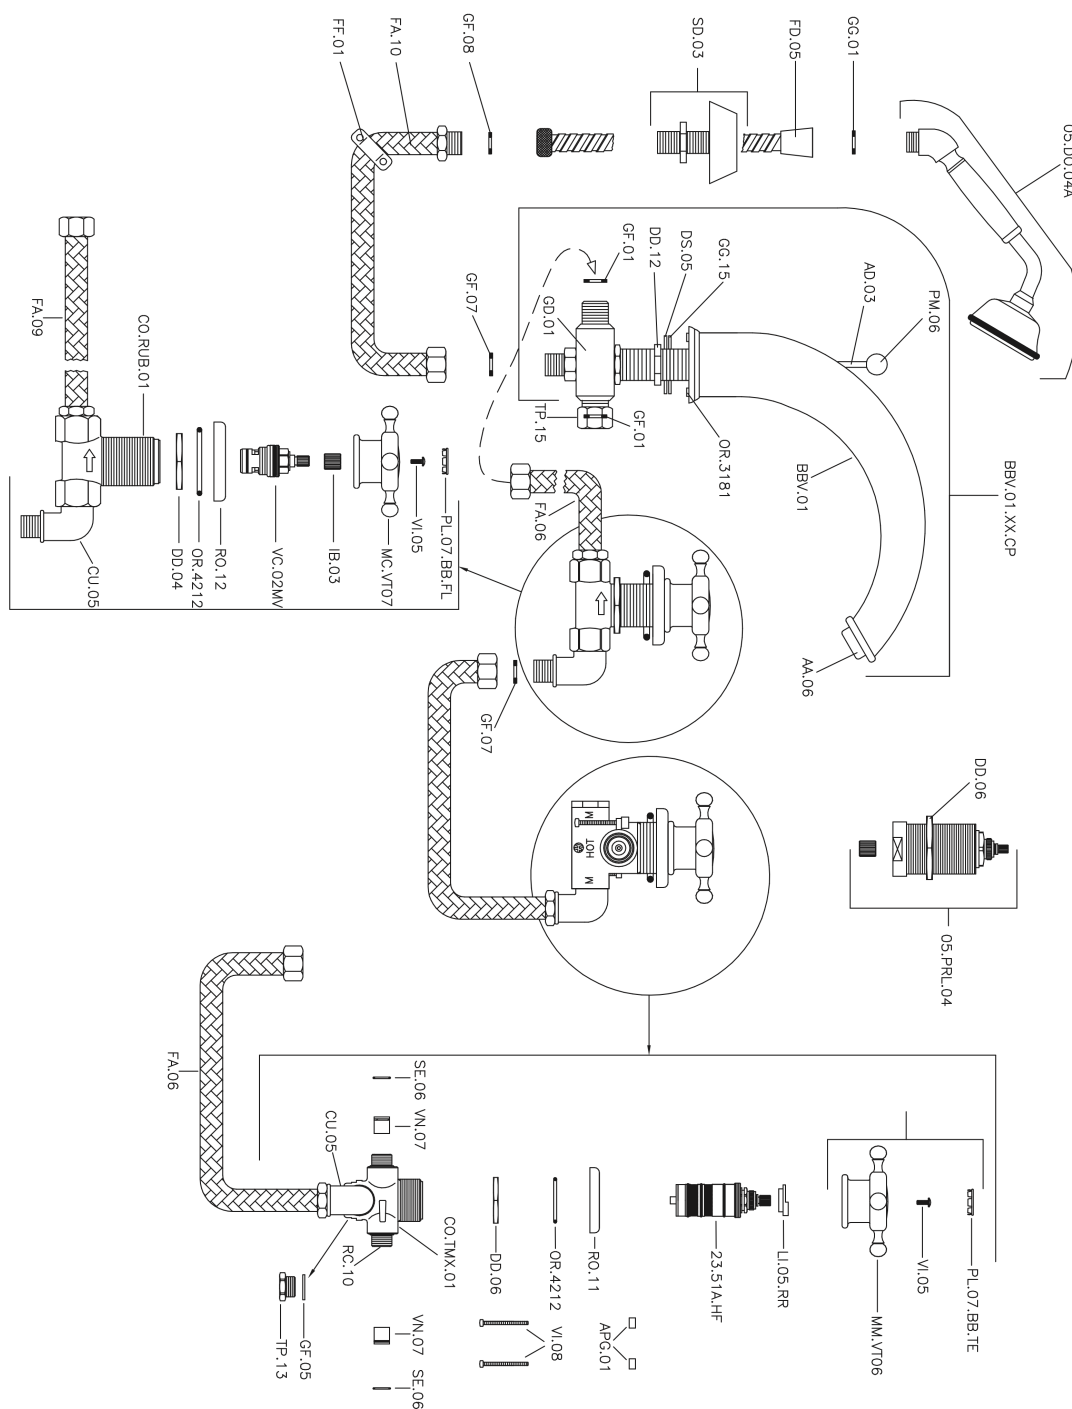

## Miscelatore termostatico bordo vasca 4 fori VICTORIAN\_VTT76010

MODELLO **VTT76010**

Miscelatore termostatico bordo vasca 4 fori, deviatore 2 uscite, doccetta monogetto Classica in Ottone D.78 mm, flessibile estraibile 150 cm

### CARATTERISTICHE

Ricambio Cartuccia **24.04A.PP**

**Cartuccia Termostatica Plus P 8X20**

## Miscelatore termostatico bordo vasca 4 fori VICTORIAN\_VTT76010

VTT76010

<https://www.huberitalia.com/miscelatore-termostatico-bordo-vasca-4-fori-victorian-vtt76010>

2026-06-20