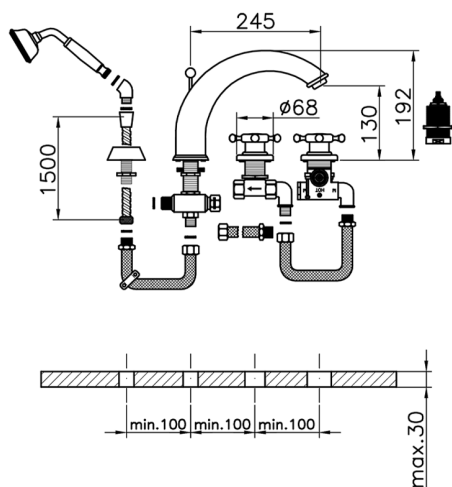

## Miscelatore termostatico bordo vasca 4 fori VICTORIAN\_VTT76010

MODELLO **VTT76010**

Miscelatore termostatico bordo vasca 4 fori, deviatore 2 uscite, doccetta monogetto Classica in Ottone D.78 mm, flessibile estraibile 150 cm

### CARATTERISTICHE

Ricambio Cartuccia **24.04A.PP**

**Cartuccia Termostatica Plus P 8X20**

## Miscelatore termostatico bordo vasca 4 fori VICTORIAN\_VTT76010

VTT76010

<https://www.huberitalia.com/miscelatore-termostatico-bordo-vasca-4-fori-victorian-vtt76010>

2026-06-20