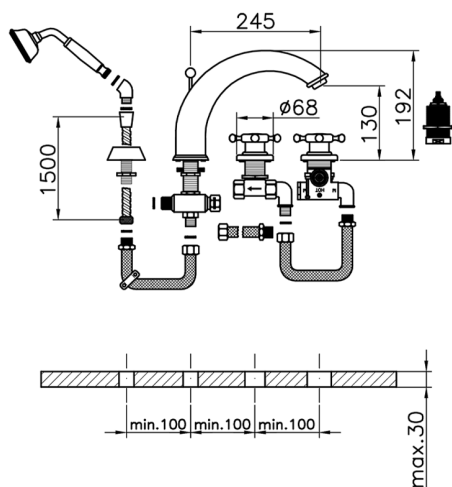

Miscelatore termostatico bordo vasca 4 fori VICTORIAN_VTT76010

MODELLO **VTT76010**

Miscelatore termostatico bordo vasca 4 fori, deviatore 2 uscite, doccetta monogetto Classica in Ottone D.78 mm, flessibile estraibile 150 cm

FINITURE DISPONIBILI

-  **21** 21 Cromo
-  **27** 27 Vecchio Bronzo
-  **2A** 2A Nichel Satinato Spazzolato
-  **2G** 2G Oro Antico
-  **2W** 2W Oro Spazzolato

CARATTERISTICHE

Ricambio Cartuccia **24.04A.PP**

Cartuccia Termostatica Plus P 8X20

Termostatico

Il Termostatico Huber è il tuo personale gestore dell'acqua che ti aiuta a gestire e controllare acqua ed energia senza sprechi.

Miscelatore termostatico bordo vasca 4 fori VICTORIAN_VTT76010

VTT76010

<https://www.huberitalia.com/miscelatore-termostatico-bordo-vasca-4-fori-victorian-vtt76010>

2026-05-01