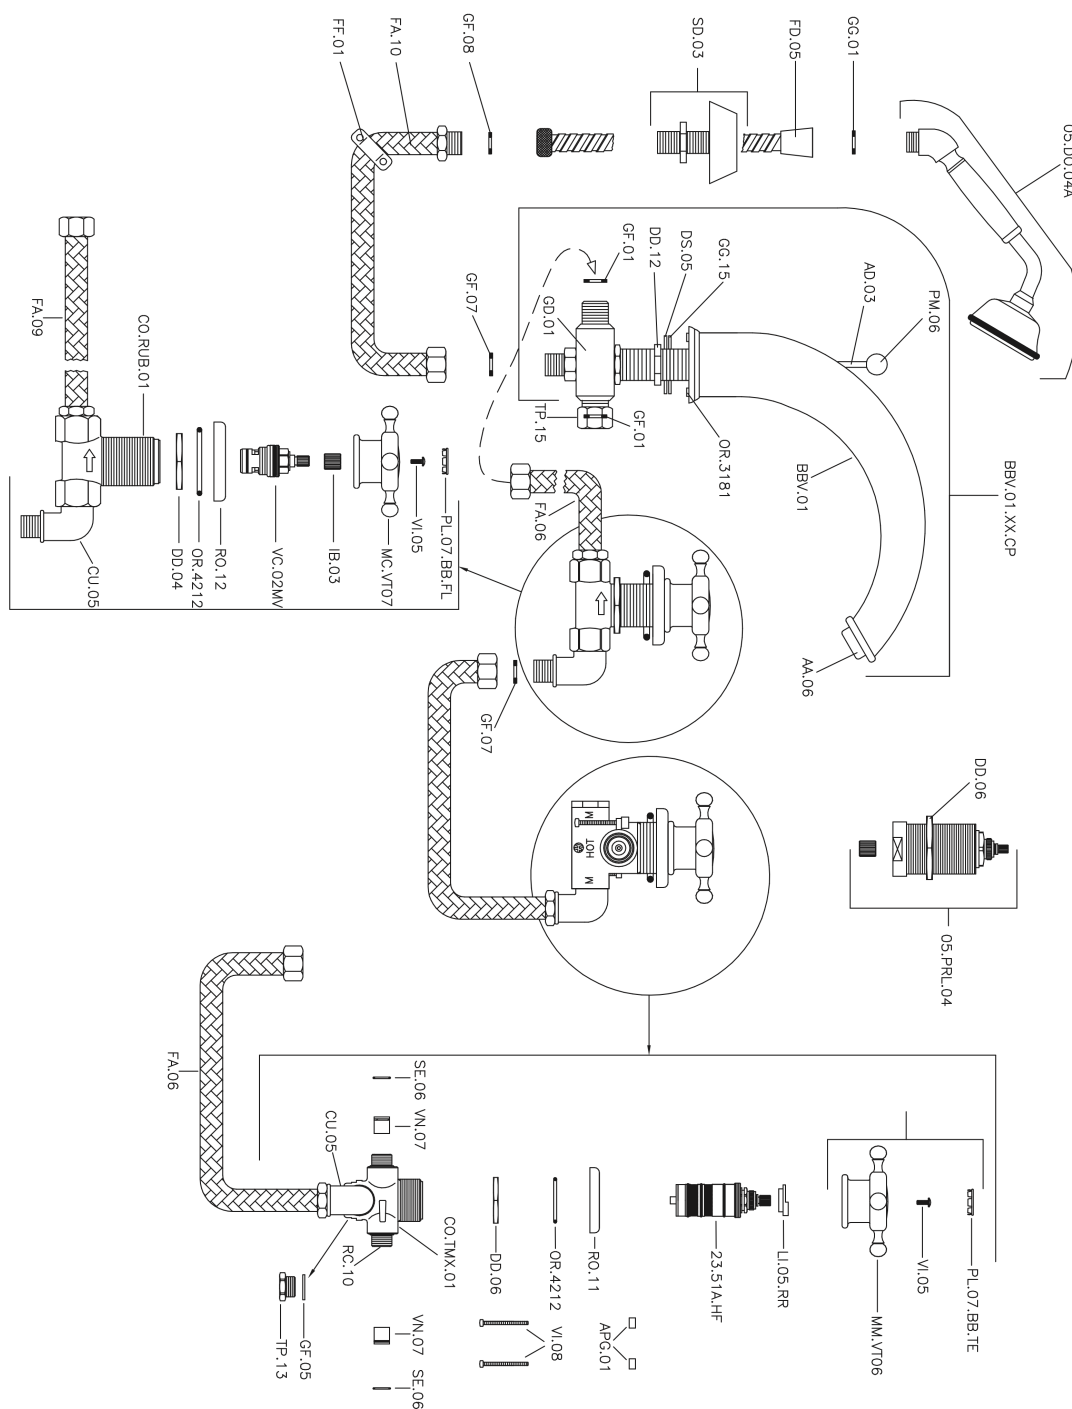

Miscelatore termostatico bordo vasca 4 fori VICTORIAN_VTT76010

VTT76010

<https://www.huberitalia.com/miscelatore-termostatico-bordo-vasca-4-fori-victorian-vtt76010>

2026-06-20