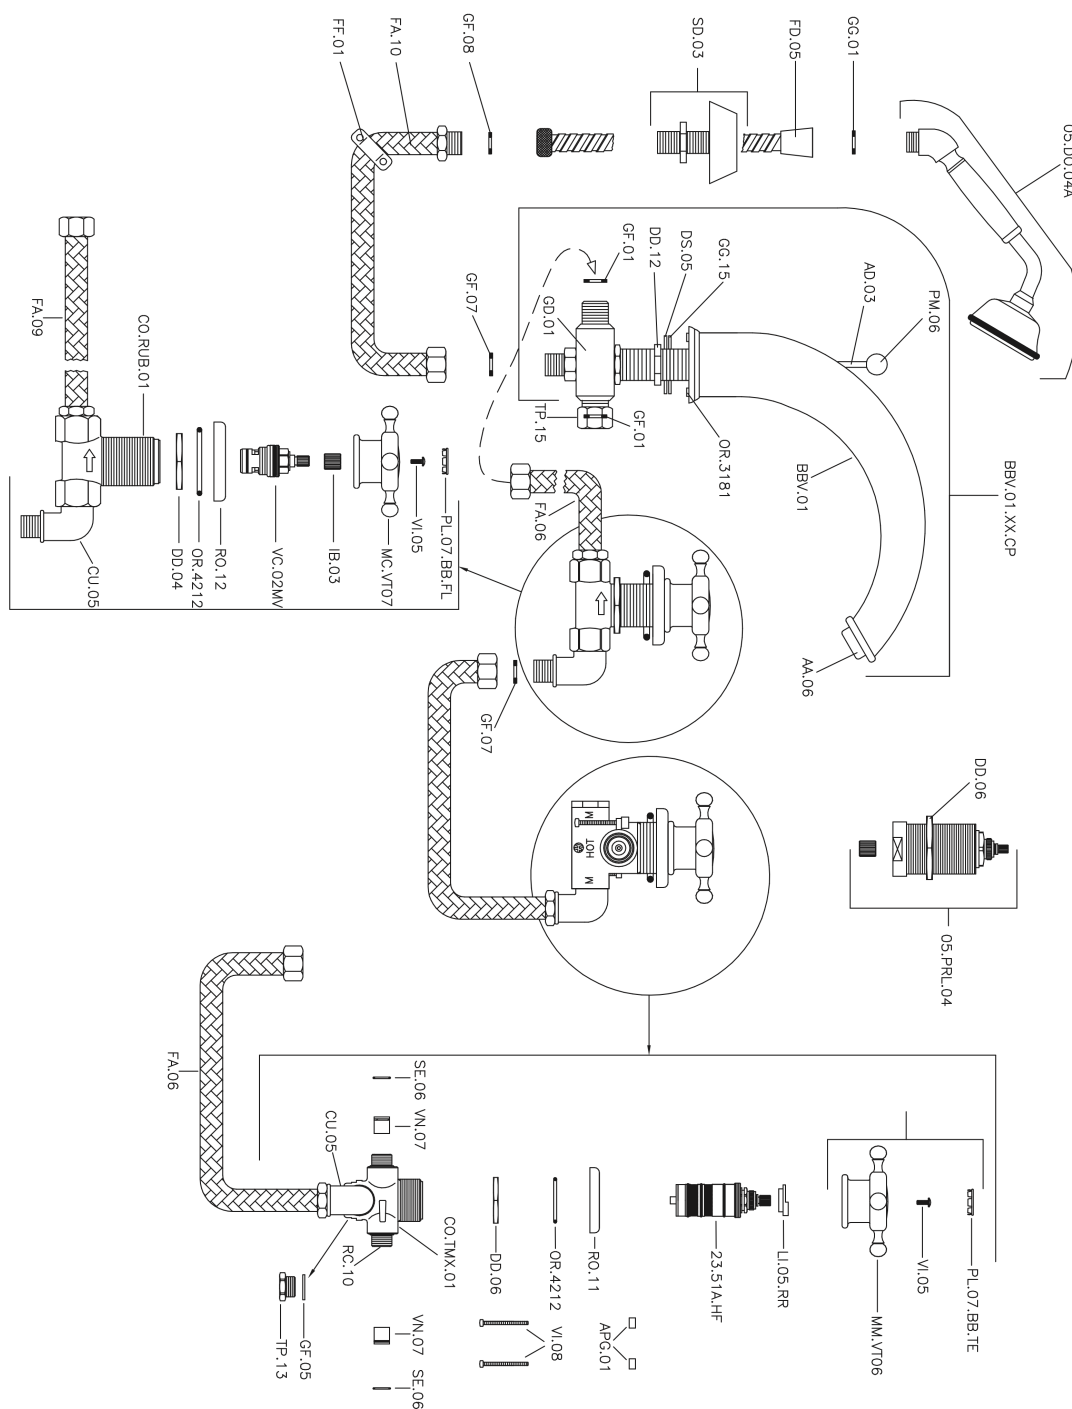

## Miscelatore termostatico bordo vasca 4 fori VICTORIAN\_VTT76010

MODELLO **VTT76010**

Miscelatore termostatico bordo vasca 4 fori, deviatore 2 uscite, doccetta monogetto Classica in Ottone D.78 mm, flessibile estraibile 150 cm

### CARATTERISTICHE

Ricambio Cartuccia **24.04A.PP**

**Cartuccia Termostatica Plus P 8X20**

## Miscelatore termostatico bordo vasca 4 fori VICTORIAN\_VTT76010

VTT76010

<https://www.huberitalia.com/miscelatore-termostatico-bordo-vasca-4-fori-victorian-vtt76010>

2026-05-01