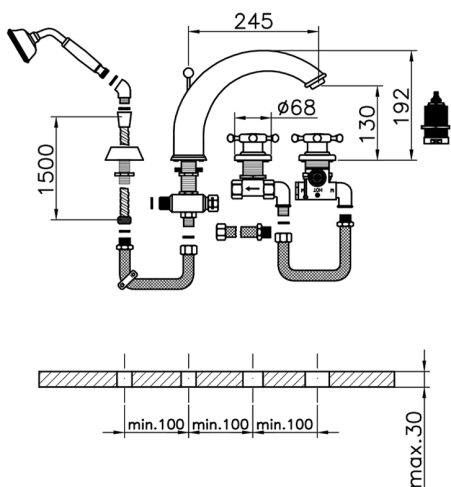

## Miscelatore termostatico bordo vasca 4 fori VICTORIAN\_VTT76010

MODELLO **VTT76010**

Miscelatore termostatico bordo vasca 4 fori, deviatore 2 uscite, doccetta monogetto Classica in Ottone D.78 mm, flessibile estraibile 150 cm

### CARATTERISTICHE

Ricambio Cartuccia **24.04A.PP**

**Cartuccia Termostatica Plus P 8X20**

## Miscelatore termostatico bordo vasca 4 fori VICTORIAN\_VTT76010

VTT76010

<https://www.huberitalia.com/miscelatore-termostatico-bordo-vasca-4-fori-victorian-vtt76010>

2026-05-01