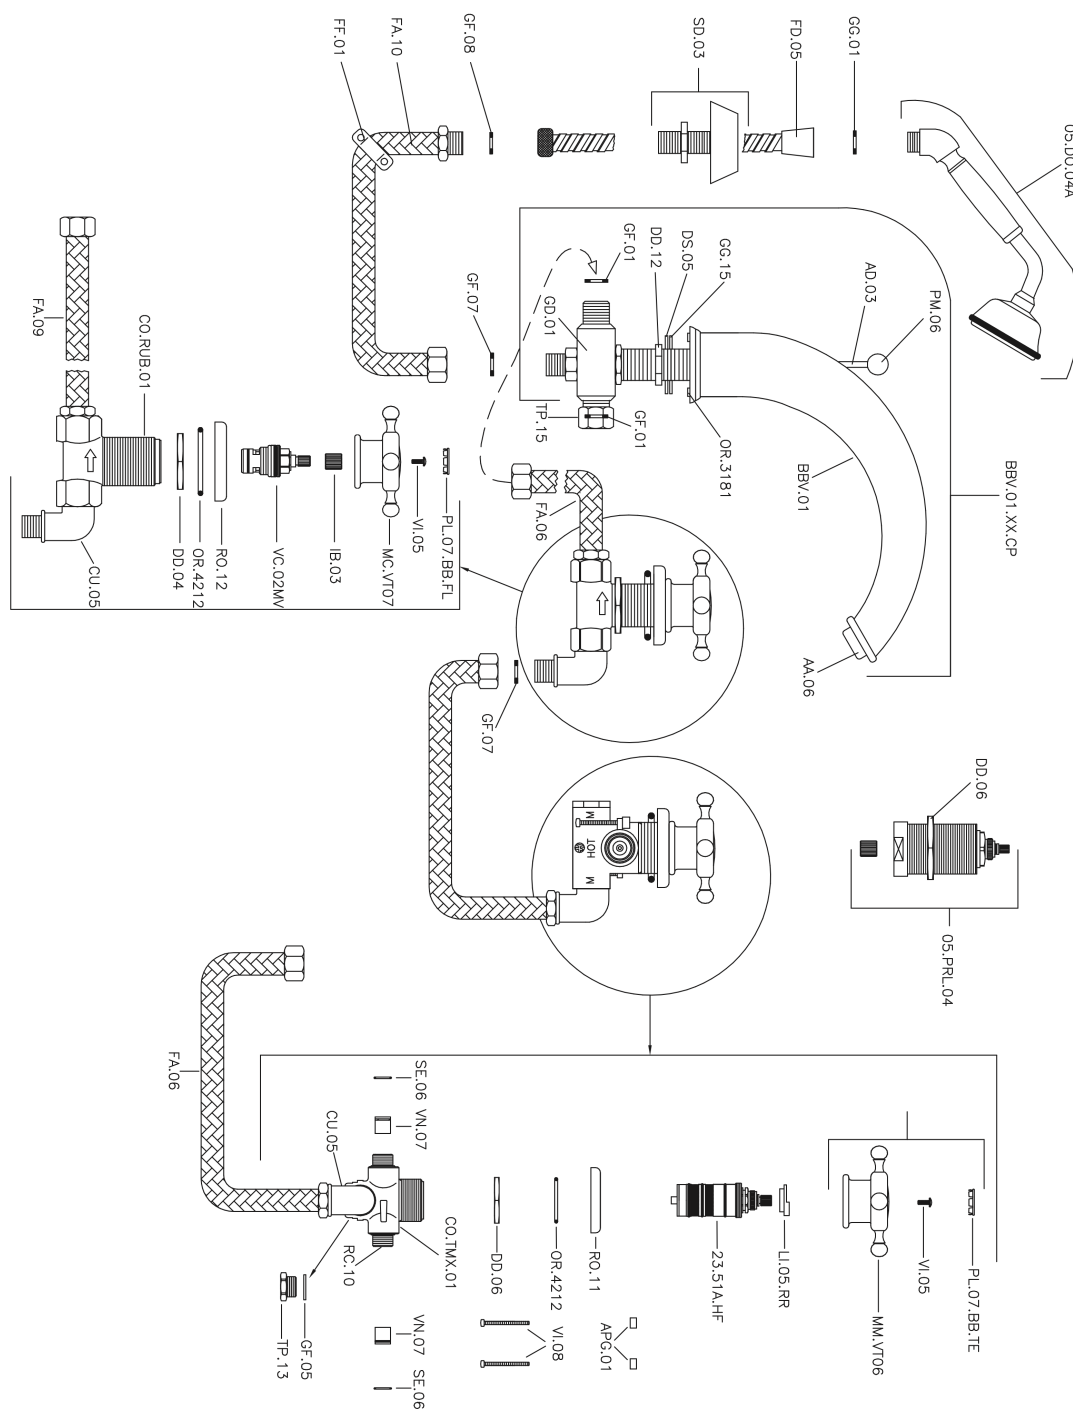

Miscelatore termostatico bordo vasca 4 fori VICTORIAN_VTT76010

MODELLO **VTT76010**

Miscelatore termostatico bordo vasca 4 fori, deviatore 2 uscite, doccetta monogetto Classica in Ottone D.78 mm, flessibile estraibile 150 cm

FINITURE DISPONIBILI

-  **21** 21 Cromo
-  **27** 27 Vecchio Bronzo
-  **2A** 2A Nichel Satinato Spazzolato
-  **2G** 2G Oro Antico
-  **2W** 2W Oro Spazzolato

CARATTERISTICHE

Ricambio Cartuccia **24.04A.PP**

Cartuccia Termostatica Plus P 8X20

Termostatico

Il Termostatico Huber è il tuo personale gestore dell'acqua che ti aiuta a gestire e controllare acqua ed energia senza sprechi.

Miscelatore termostatico bordo vasca 4 fori VICTORIAN_VTT76010

VTT76010

<https://www.huberitalia.com/miscelatore-termostatico-bordo-vasca-4-fori-victorian-vtt76010>

2026-06-20