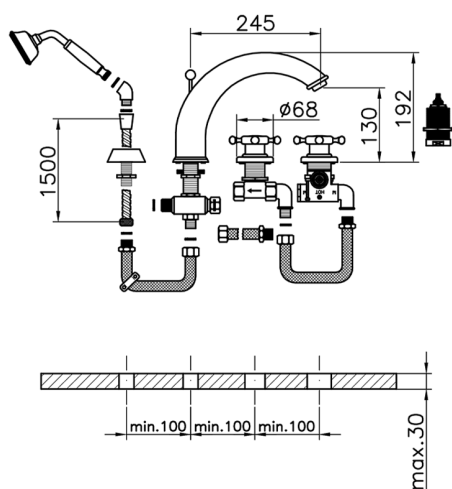

Miscelatore termostatico bordo vasca 4 fori VICTORIAN_VTT76010

MODELLO **VTT76010**

Miscelatore termostatico bordo vasca 4 fori, deviatore 2 uscite, doccetta monogetto Classica in Ottone D.78 mm, flessibile estraibile 150 cm

FINITURE DISPONIBILI

-  **21** 21 Cromo
-  **27** 27 Vecchio Bronzo
-  **2A** 2A Nichel Satinato Spazzolato
-  **2G** 2G Oro Antico
-  **2W** 2W Oro Spazzolato

CARATTERISTICHE

Ricambio Cartuccia **24.04A.PP**

Cartuccia Termostatica Plus P 8X20

Termostatico

Il Termostatico Huber è il tuo personale gestore dell'acqua che ti aiuta a gestire e controllare acqua ed energia senza sprechi.

Miscelatore termostatico bordo vasca 4 fori VICTORIAN_VTT76010

VTT76010

<https://www.huberitalia.com/miscelatore-termostatico-bordo-vasca-4-fori-victorian-vtt76010>

2026-06-20