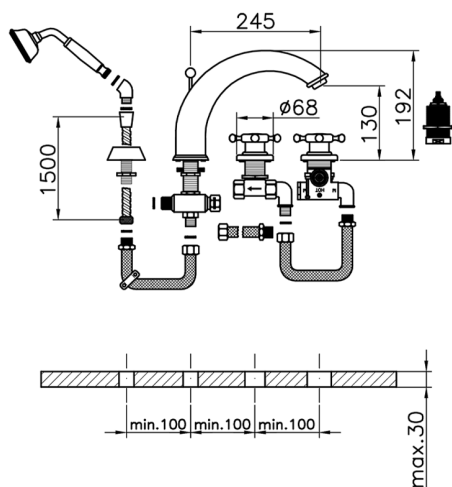

## Miscelatore termostatico bordo vasca 4 fori VICTORIAN\_VTT76010

MODELLO **VTT76010**

Miscelatore termostatico bordo vasca 4 fori, deviatore 2 uscite, doccetta monogetto Classica in Ottone D.78 mm, flessibile estraibile 150 cm

### CARATTERISTICHE

Ricambio Cartuccia **24.04A.PP**

**Cartuccia Termostatica Plus P 8X20**

## Miscelatore termostatico bordo vasca 4 fori VICTORIAN\_VTT76010

VTT76010

<https://www.huberitalia.com/miscelatore-termostatico-bordo-vasca-4-fori-victorian-vtt76010>

2026-06-22