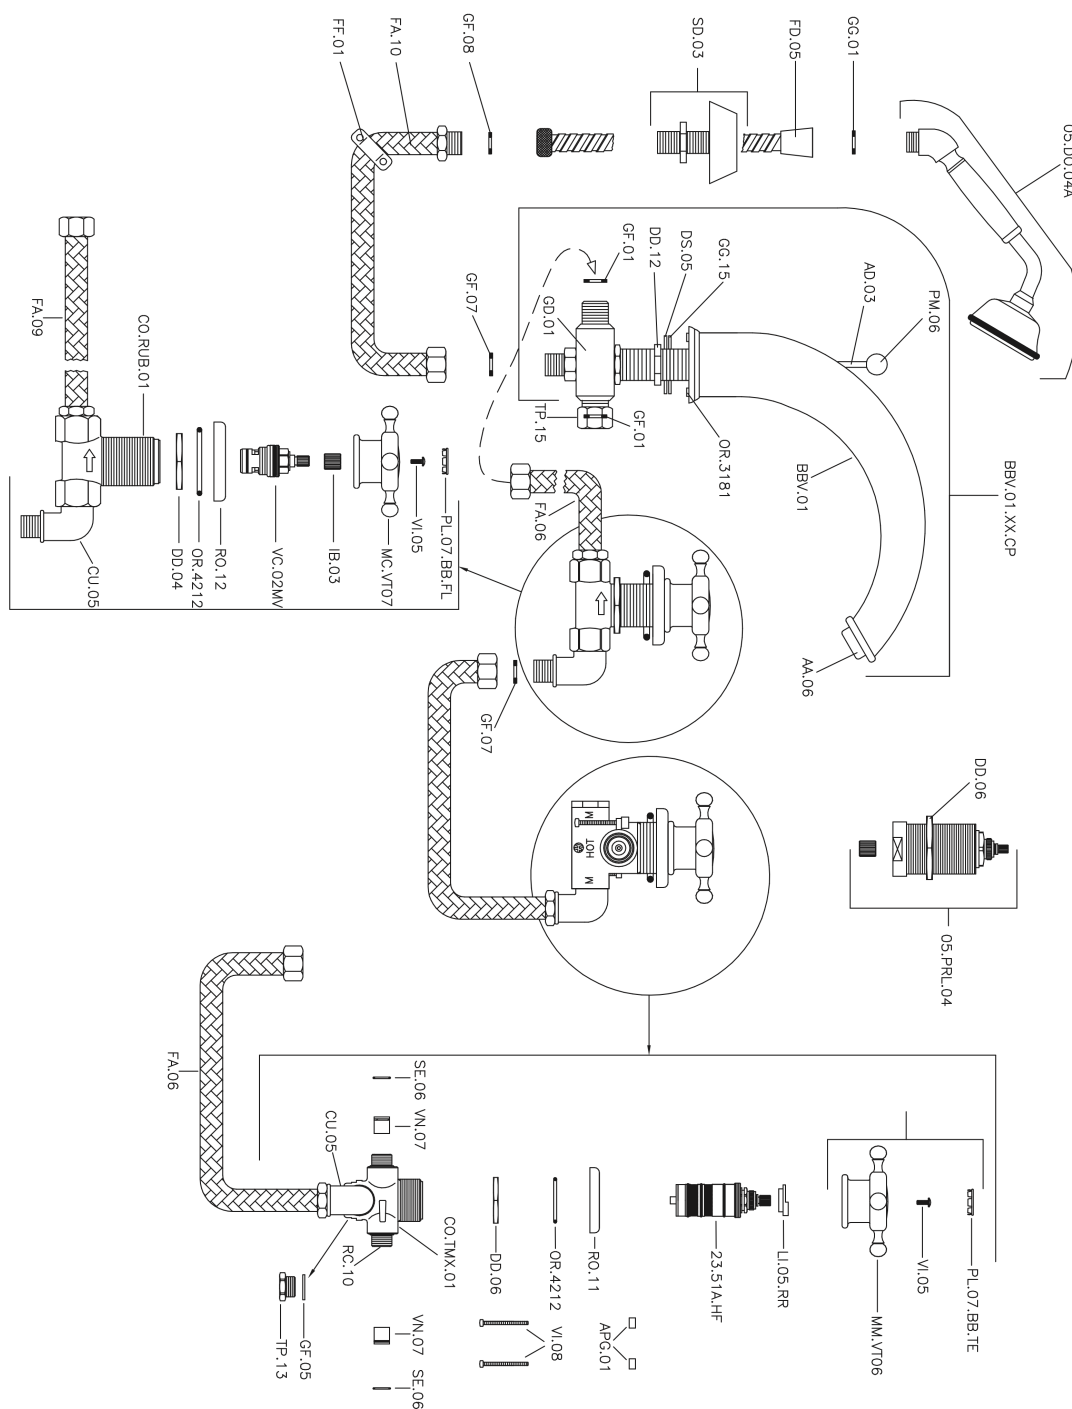

## Miscelatore termostatico bordo vasca 4 fori VICTORIAN\_VTT76010

MODELLO **VTT76010**

Miscelatore termostatico bordo vasca 4 fori, deviatore 2 uscite, doccetta monogetto Classica in Ottone D.78 mm, flessibile estraibile 150 cm

### CARATTERISTICHE

Ricambio Cartuccia **24.04A.PP**

**Cartuccia Termostatica Plus P 8X20**

## Miscelatore termostatico bordo vasca 4 fori VICTORIAN\_VTT76010

VTT76010

<https://www.huberitalia.com/miscelatore-termostatico-bordo-vasca-4-fori-victorian-vtt76010>

2026-06-22