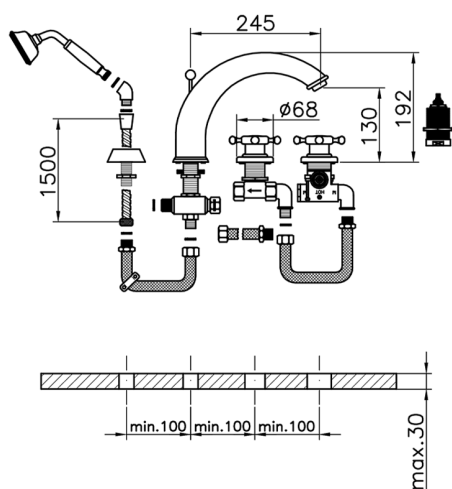

## Miscelatore termostatico bordo vasca 4 fori VICTORIAN\_VTT76010

MODELLO **VTT76010**

Miscelatore termostatico bordo vasca 4 fori, deviatore 2 uscite, doccetta monogetto Classica in Ottone D.78 mm, flessibile estraibile 150 cm

### CARATTERISTICHE

Ricambio Cartuccia **24.04A.PP**

**Cartuccia Termostatica Plus P 8X20**

## Miscelatore termostatico bordo vasca 4 fori VICTORIAN\_VTT76010

VTT76010

<https://www.huberitalia.com/miscelatore-termostatico-bordo-vasca-4-fori-victorian-vtt76010>

2026-06-22