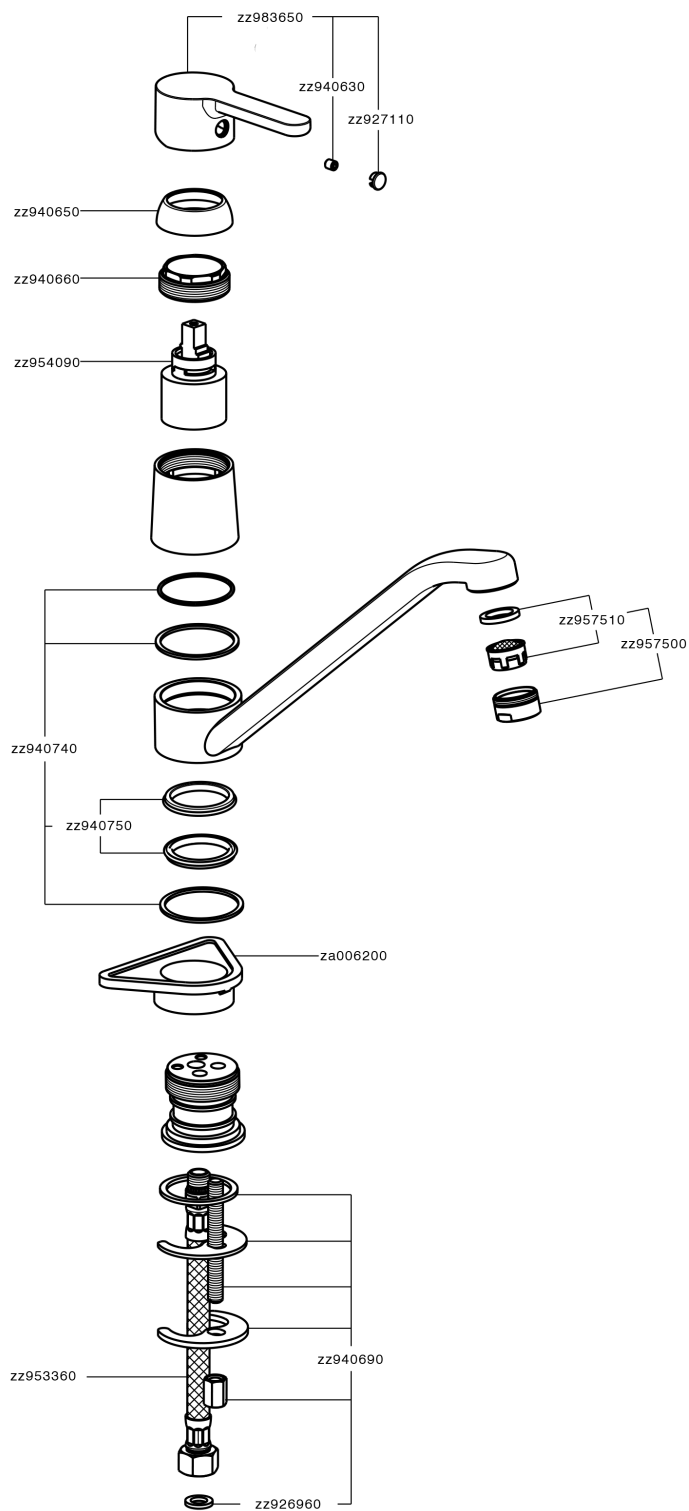

Miscelatore monocomando lavello KITCHEN_H2000580

MODELLO **H2000580**

Miscelatore monocomando lavello, bocca girevole, flex inox G.3/8"

FINITURE DISPONIBILI

21 21 Cromo

CARATTERISTICHE

Ricambio Cartuccia **ZZ95409000**

Cartuccia Monocomando 35 mm

EcoStop

Con il Dispositivo EcoStop l'apertura dell'acqua avviene con un punto duro al 50% circa della portata. Un fermo a metà apertura, da vincere con una leggera forza solo e soltanto quando ci sia una reale necessità di richiesta d'acqua alla massima portata. Ciò permette di consumare fino al 50% in meno di acqua.

Miscelatore monocomando lavello KITCHEN_H2000580

H2000580

<https://www.huberitalia.com/miscelatore-monocomando-lavello-kitchen-h2000580>

2026-05-13