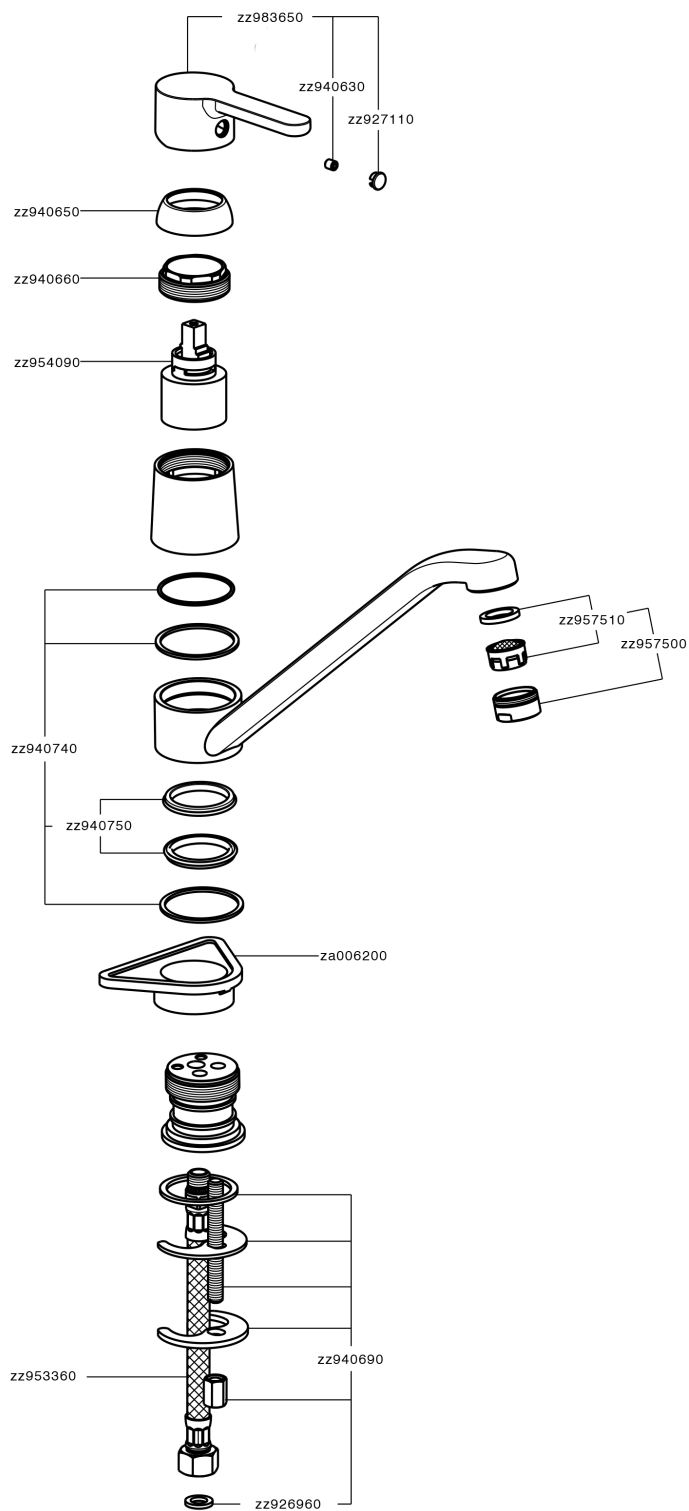

Miscelatore monocomando lavello KITCHEN_H2000580

MODELLO **H2000580**

Miscelatore monocomando lavello, bocca girevole, flex inox G.3/8"

FINITURE DISPONIBILI

21 21 Cromo

CARATTERISTICHE

Ricambio Cartuccia **ZZ95409000**

Cartuccia Monocomando 35 mm

EcoStop

Con il Dispositivo EcoStop l'apertura dell'acqua avviene con un punto duro al 50% circa della portata. Un fermo a metà apertura, da vincere con una leggera forza solo e soltanto quando ci sia una reale necessità di richiesta d'acqua alla massima portata. Ciò permette di consumare fino al 50% in meno di acqua.

Miscelatore monocomando lavello KITCHEN_H2000580

H2000580

<https://www.huberitalia.com/miscelatore-monocomando-lavello-kitchen-h2000580>

2026-06-27