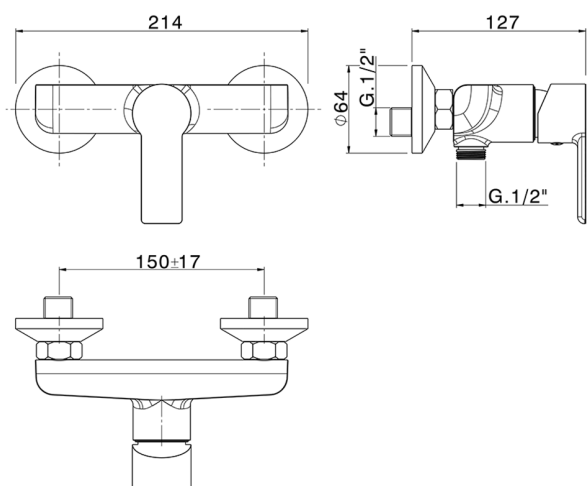

Miscelatore monocomando doccia ZARA_ZR000444

MODELLO **ZR000444**

Miscelatore monocomando doccia, senza completo doccia, attacco per flessibile 1/2" M

FINITURE DISPONIBILI

CARATTERISTICHE

Ricambio Cartuccia **ZZ94035000**

Cartuccia Monocomando 35 mm

2026-06-05