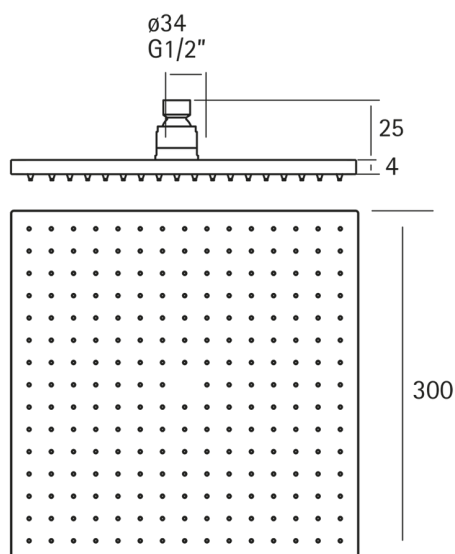

Soffione doccia Lynox LYNOX_SS016450

MODELLO **SS016450**

Soffione doccia,quadro 300x300 mm sp.4 mm,Inox
AISI 304

FINITURE DISPONIBILI

D1 D1 Inox Spazzolato

CARATTERISTICHE

2026-05-31