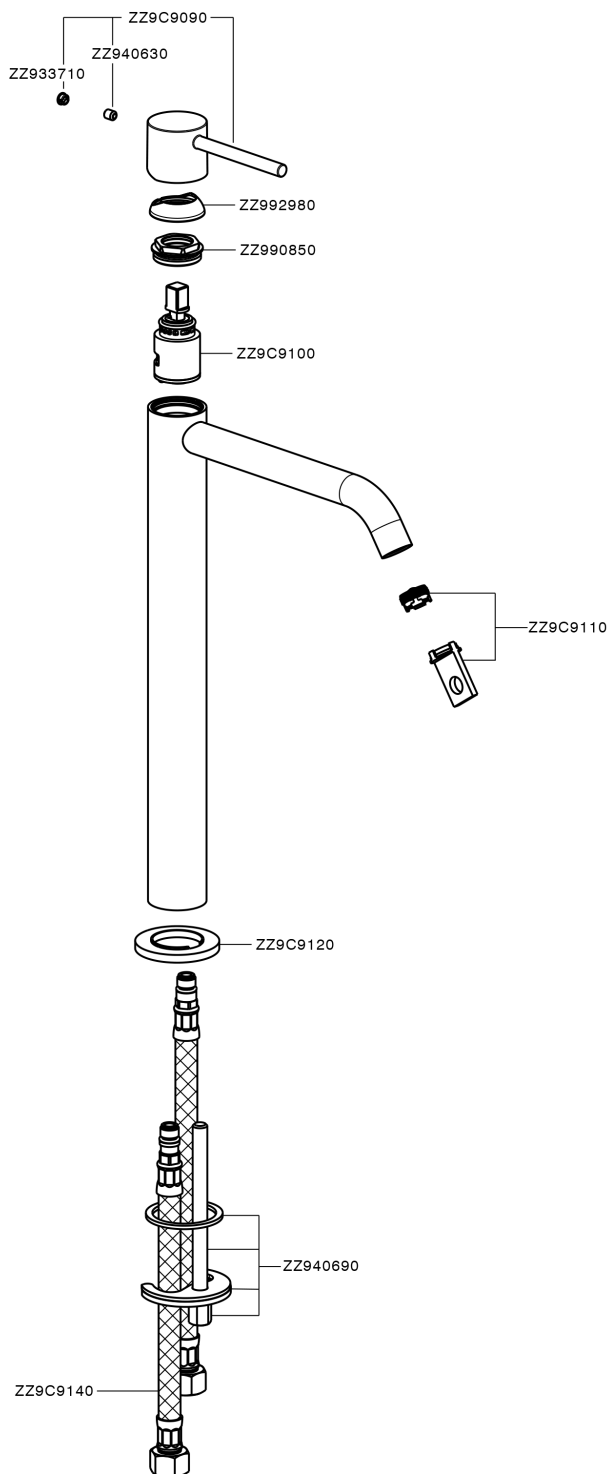

## Miscelatore monocomando lavabo alto M32\_MT004544

MT004544

<https://www.huberitalia.com/miscelatore-monocomando-lavabo-alto-m32-mt004544>

2026-06-18