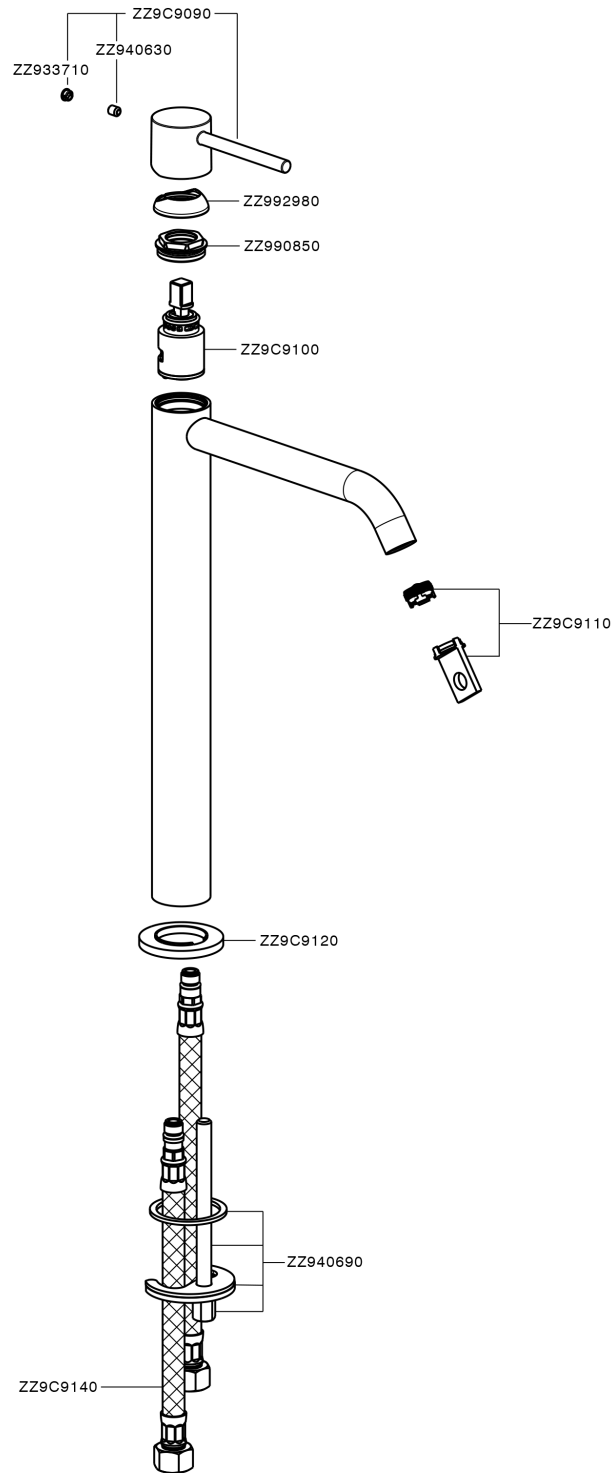

Miscelatore monocomando lavabo alto M32_MT004544

MODELLO **MT004544**

Miscelatore monocomando lavabo alto, senza scarico automatico, flex inox G.3/8"

FINITURE DISPONIBILI

-  **21** 21 Cromo
-  **26** 26 Vecchio Rame
-  **2F** 2F Nichel Spazzolato
-  **2W** 2W Oro Spazzolato
-  **40** 40 Nero Opaco
-  **4Q** 4Q Bianco Opaco

CARATTERISTICHE

Ricambio Cartuccia **ZZ96550000**

Cartuccia Monocomando 25 mm

Miscelatore monocomando lavabo alto M32_MT004544

MT004544

<https://www.huberitalia.com/miscelatore-monocomando-lavabo-alto-m32-mt004544>