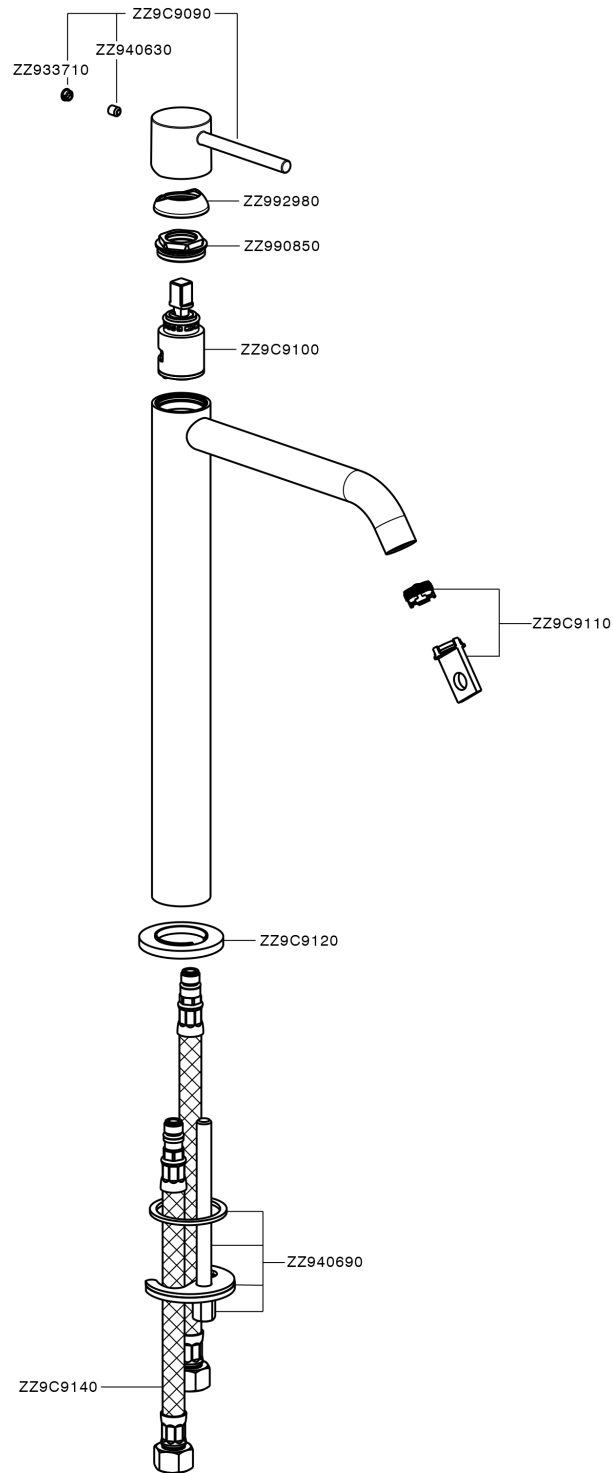

## Miscelatore monocomando lavabo alto M32\_MT004544

MT004544

<https://www.huberitalia.com/miscelatore-monocomando-lavabo-alto-m32-mt004544>

2026-06-18