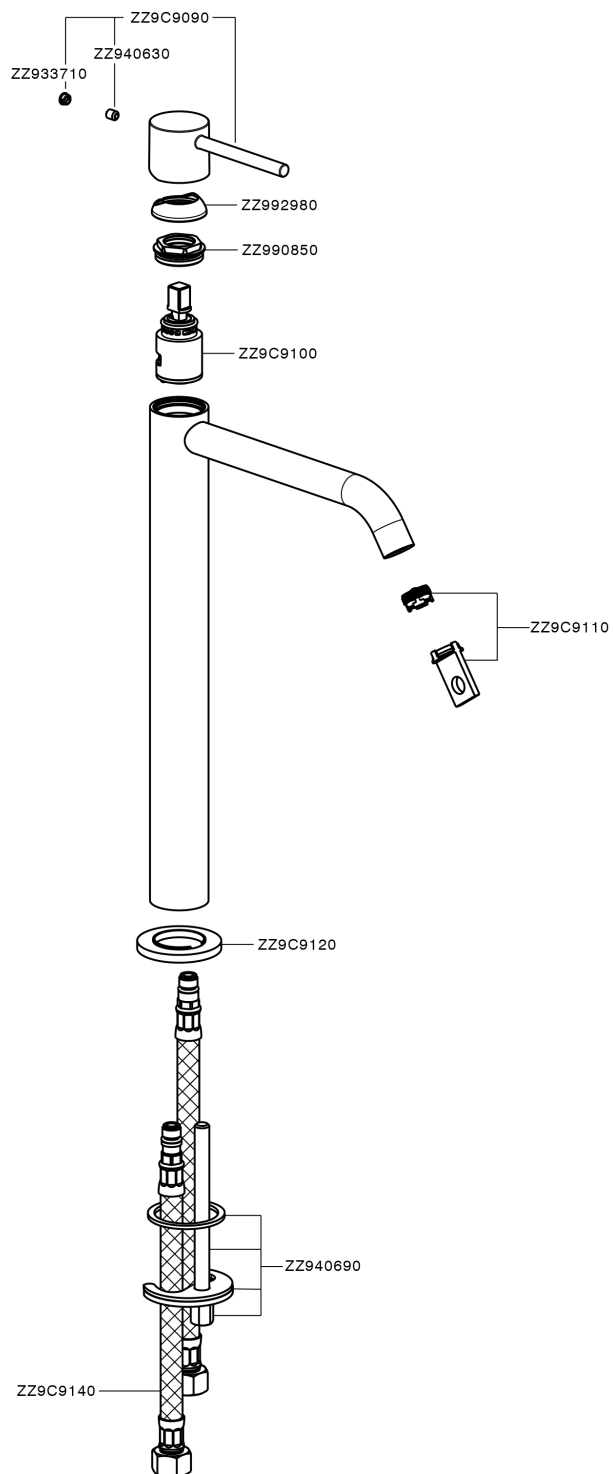

## Miscelatore monocomando lavabo alto M32\_MT004544

MT004544

<https://www.huberitalia.com/miscelatore-monocomando-lavabo-alto-m32-mt004544>

2026-03-02