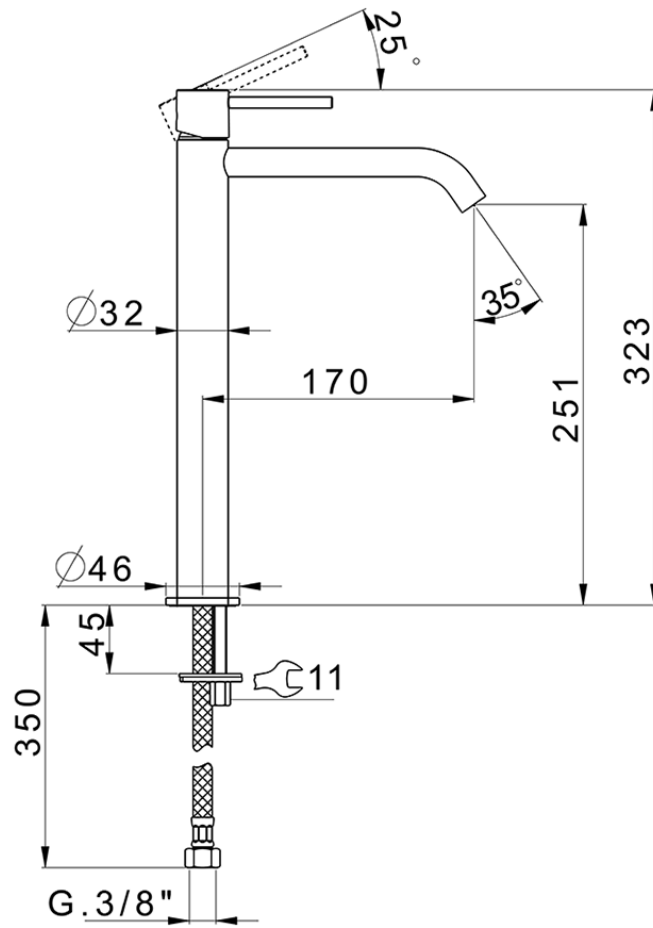

Miscelatore monocomando lavabo alto M32_MT004544

MT004544

<https://www.huberitalia.com/miscelatore-monocomando-lavabo-alto-m32-mt004544>

2026-06-18