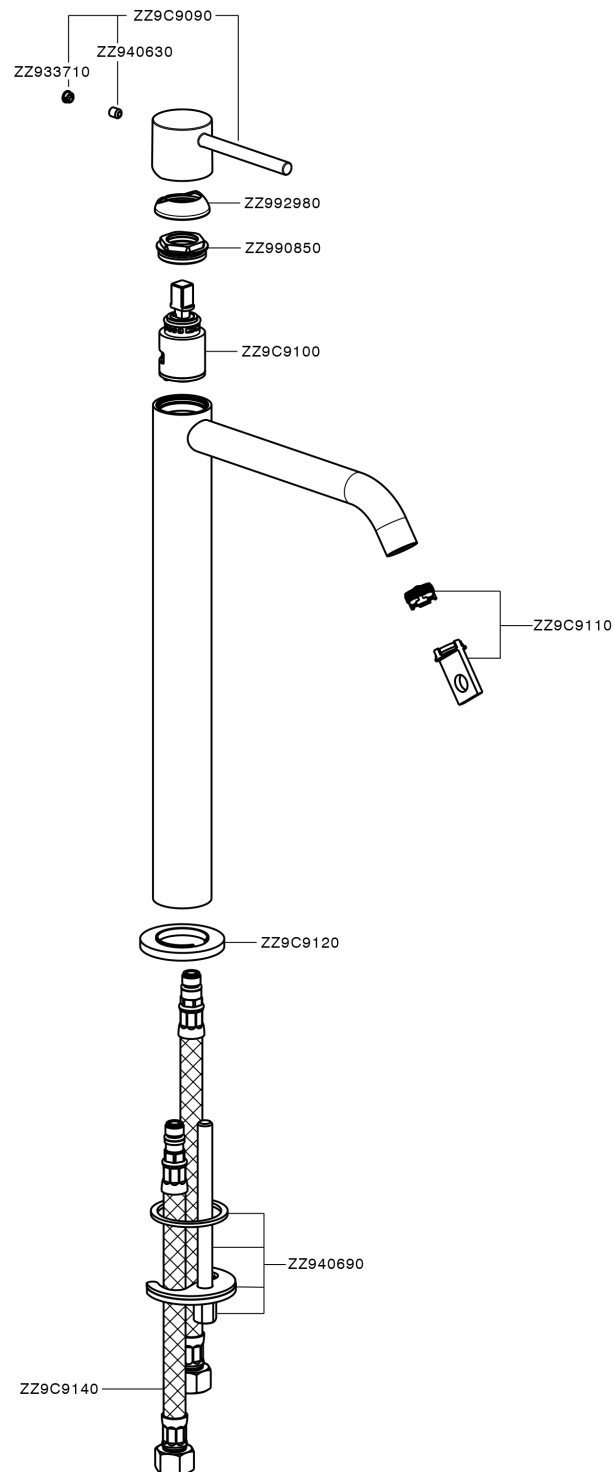

Miscelatore monocomando lavabo alto M32_MT004544

MODELLO **MT004544**

Miscelatore monocomando lavabo alto, senza scarico automatico, flex inox G.3/8"

FINITURE DISPONIBILI

-  **21** 21 Cromo
-  **26** 26 Vecchio Rame
-  **2F** 2F Nichel Spazzolato
-  **2W** 2W Oro Spazzolato
-  **40** 40 Nero Opaco
-  **4Q** 4Q Bianco Opaco

CARATTERISTICHE

Ricambio Cartuccia **ZZ96550000**

Cartuccia Monocomando 25 mm

Miscelatore monocomando lavabo alto M32_MT004544

MT004544

<https://www.huberitalia.com/miscelatore-monocomando-lavabo-alto-m32-mt004544>