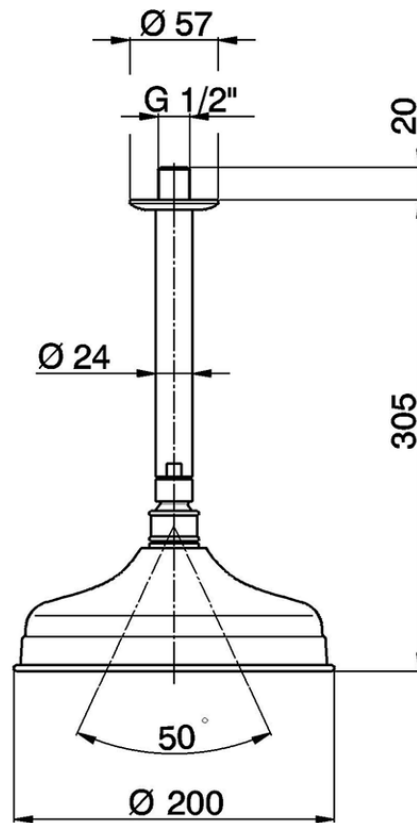

Braccio doccia a soffitto con soffione SHOWER_SS013410

SS013410

<https://www.huberitalia.com/braccio-doccia-a-soffitto-con-soffione-shower-ss013410>

2026-06-26