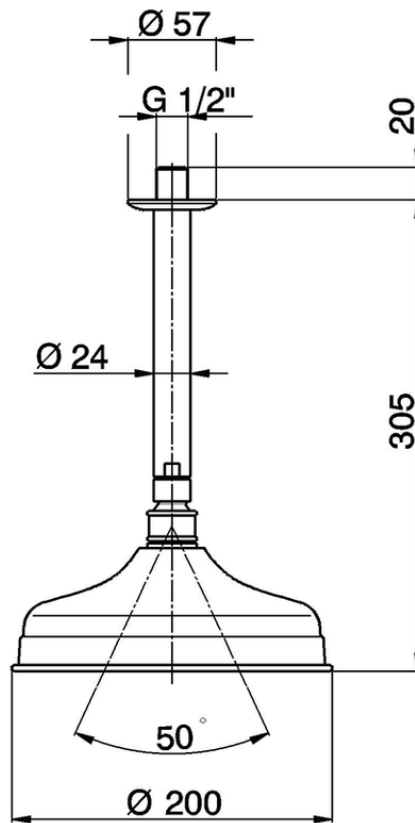

Braccio doccia a soffitto con soffione SHOWER_SS013410

SS013410

<https://www.huberitalia.com/braccio-doccia-a-soffitto-con-soffione-shower-ss013410>

2026-06-27