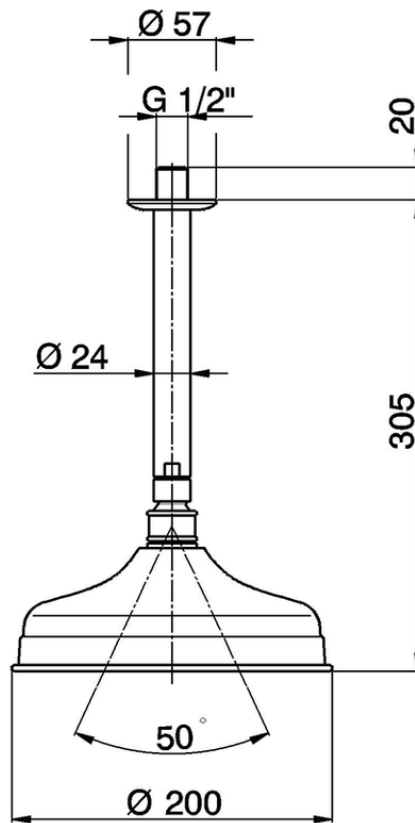

Braccio doccia a soffitto con soffione SHOWER_SS013410

SS013410

<https://www.huberitalia.com/braccio-doccia-a-soffitto-con-soffione-shower-ss013410>

2026-06-26