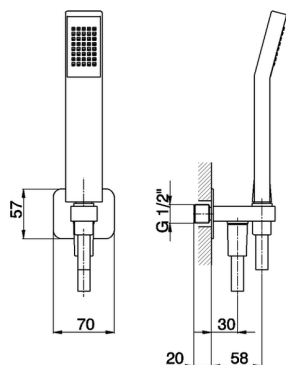

Completo doccia con presa acqua SHOWER_SS018800

MODELLO **SS018800**

Completo doccia con presa acqua, supporto doccetta murale, doccetta monogetto Quad 42x18 mm in ABS, flessibile liscio SUPREME 150 cm

FINITURE DISPONIBILI

-  **21** 21 Cromo
-  **2B** 2B Nichel Lucido
-  **2F** 2F Nichel Spazzolato
-  **40** 40 Nero Opaco
-  **4Q** 4Q Bianco Opaco

CARATTERISTICHE

2026-06-09