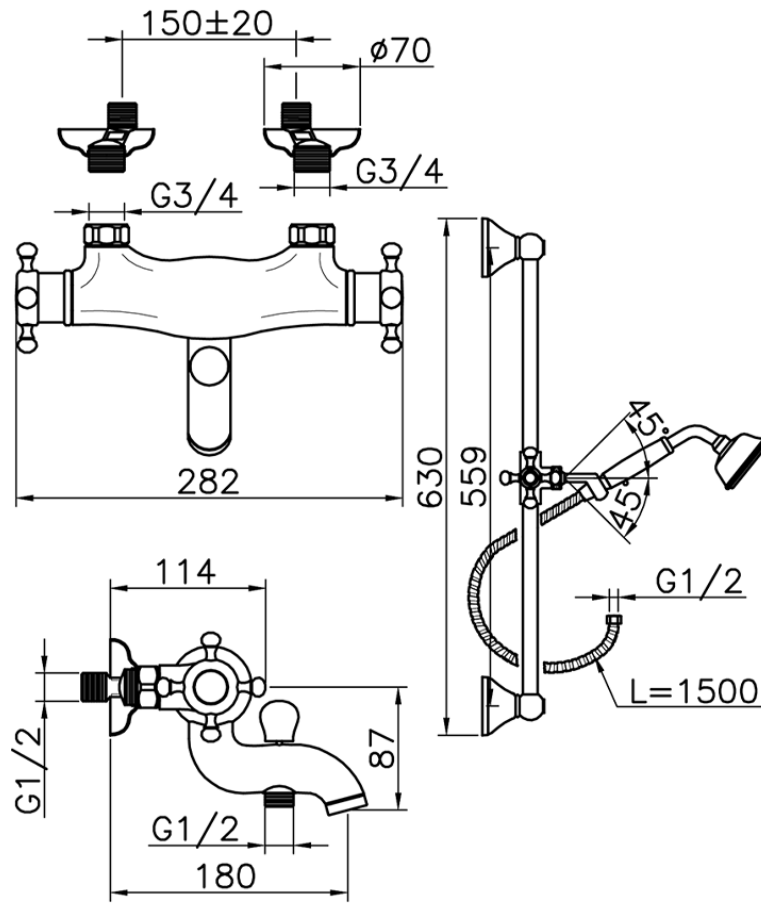

Miscelatore termostatico vasca con saliscendi VICTORIAN\_VTS27010

VTS27010

<https://www.huberitalia.com/miscelatore-termostatico-vasca-con-saliscendi-victorian-vts27010>

2026-06-20