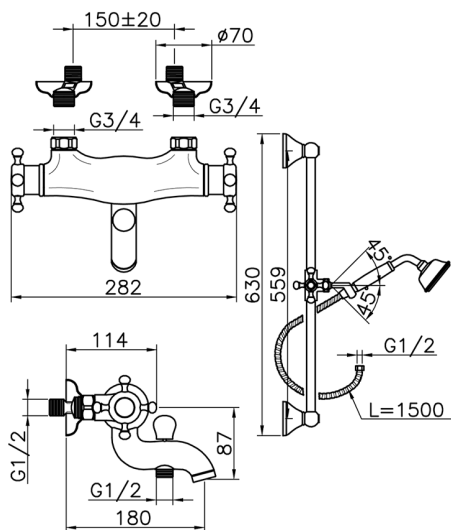

Miscelatore termostatico vasca con saliscendi VICTORIAN_VTS27010

MODELLO **VTS27010**

Miscelatore termostatico vasca con saliscendi, saliscendi con supporto scorrevole 56 cm, doccetta monogetto Classica in Ottone D.78 mm, flex Ottone 150 cm

FINITURE DISPONIBILI

-  **21** 21 Cromo
-  **27** 27 Vecchio Bronzo
-  **2A** 2A Nichel Satinato Spazzolato
-  **2G** 2G Oro Antico
-  **2W** 2W Oro Spazzolato

CARATTERISTICHE

Ricambio Cartuccia **24.04A.PP**