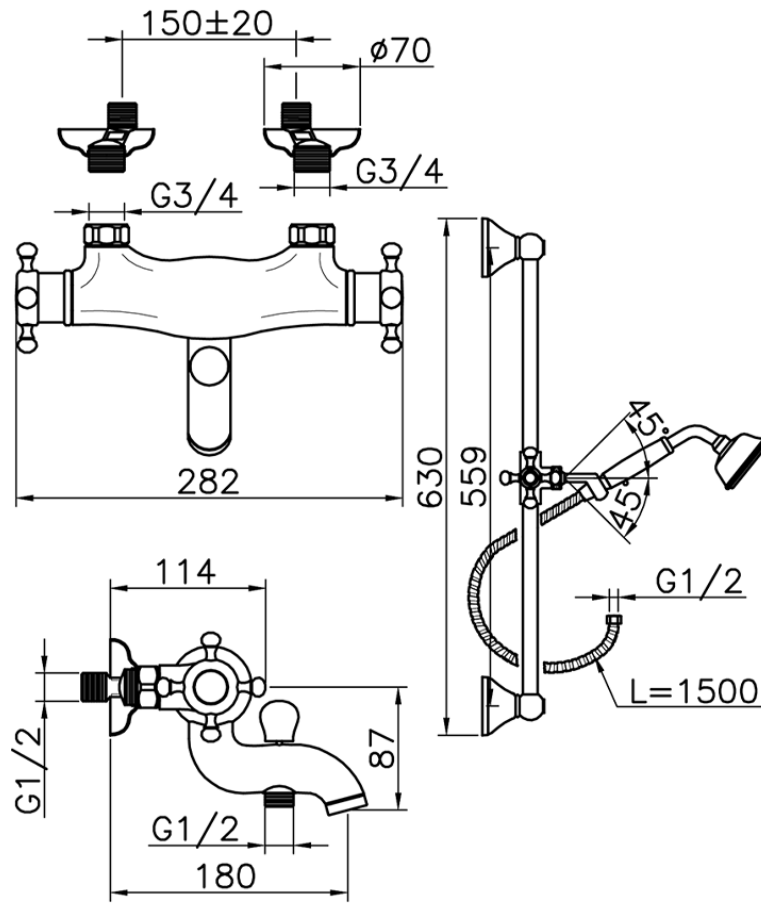

Miscelatore termostatico vasca con saliscendi VICTORIAN_VTS27010

VTS27010

<https://www.huberitalia.com/miscelatore-termostatico-vasca-con-saliscendi-victorian-vts27010>

2026-04-18