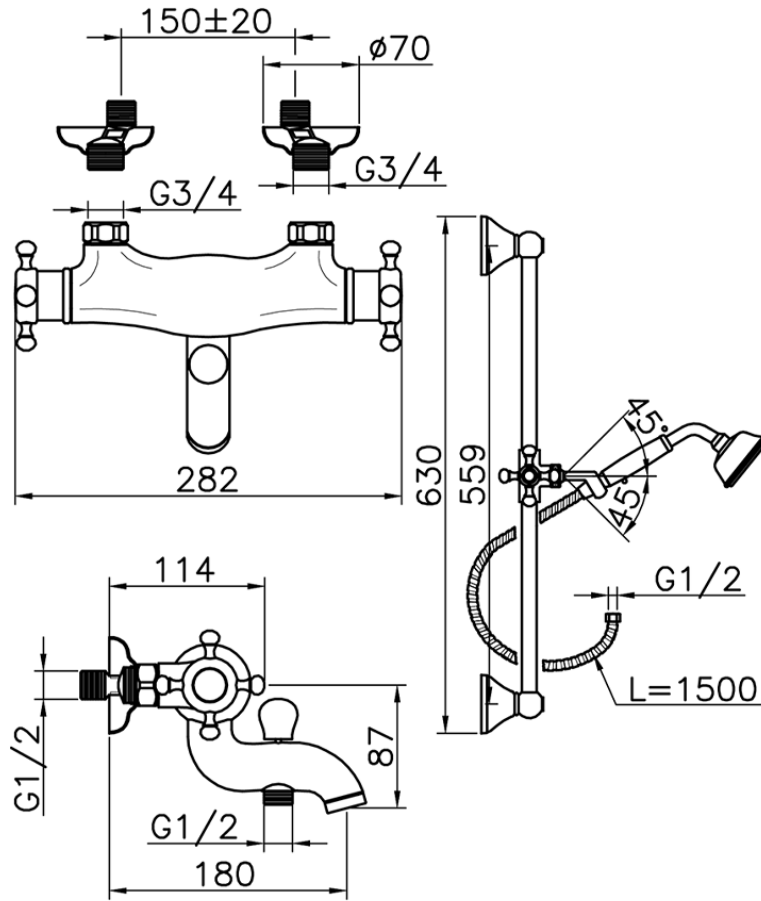

Miscelatore termostatico vasca con saliscendi VICTORIAN_VTS27010

VTS27010

<https://www.huberitalia.com/miscelatore-termostatico-vasca-con-saliscendi-victorian-vts27010>

2026-04-18