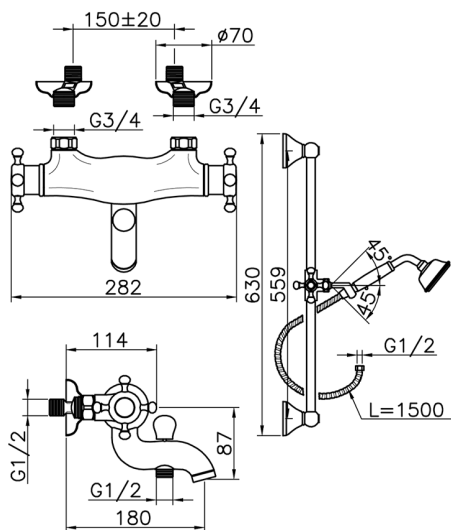

## Miscelatore termostatico vasca con saliscendi VICTORIAN\_VTS27010

MODELLO **VTS27010**

Miscelatore termostatico vasca con saliscendi, saliscendi con supporto scorrevole 56 cm, doccetta monogetto Classica in Ottone D.78 mm, flex Ottone 150 cm

### CARATTERISTICHE

Ricambio Cartuccia **24.04A.PP**

**Cartuccia Termostatica Plus P 8X20**