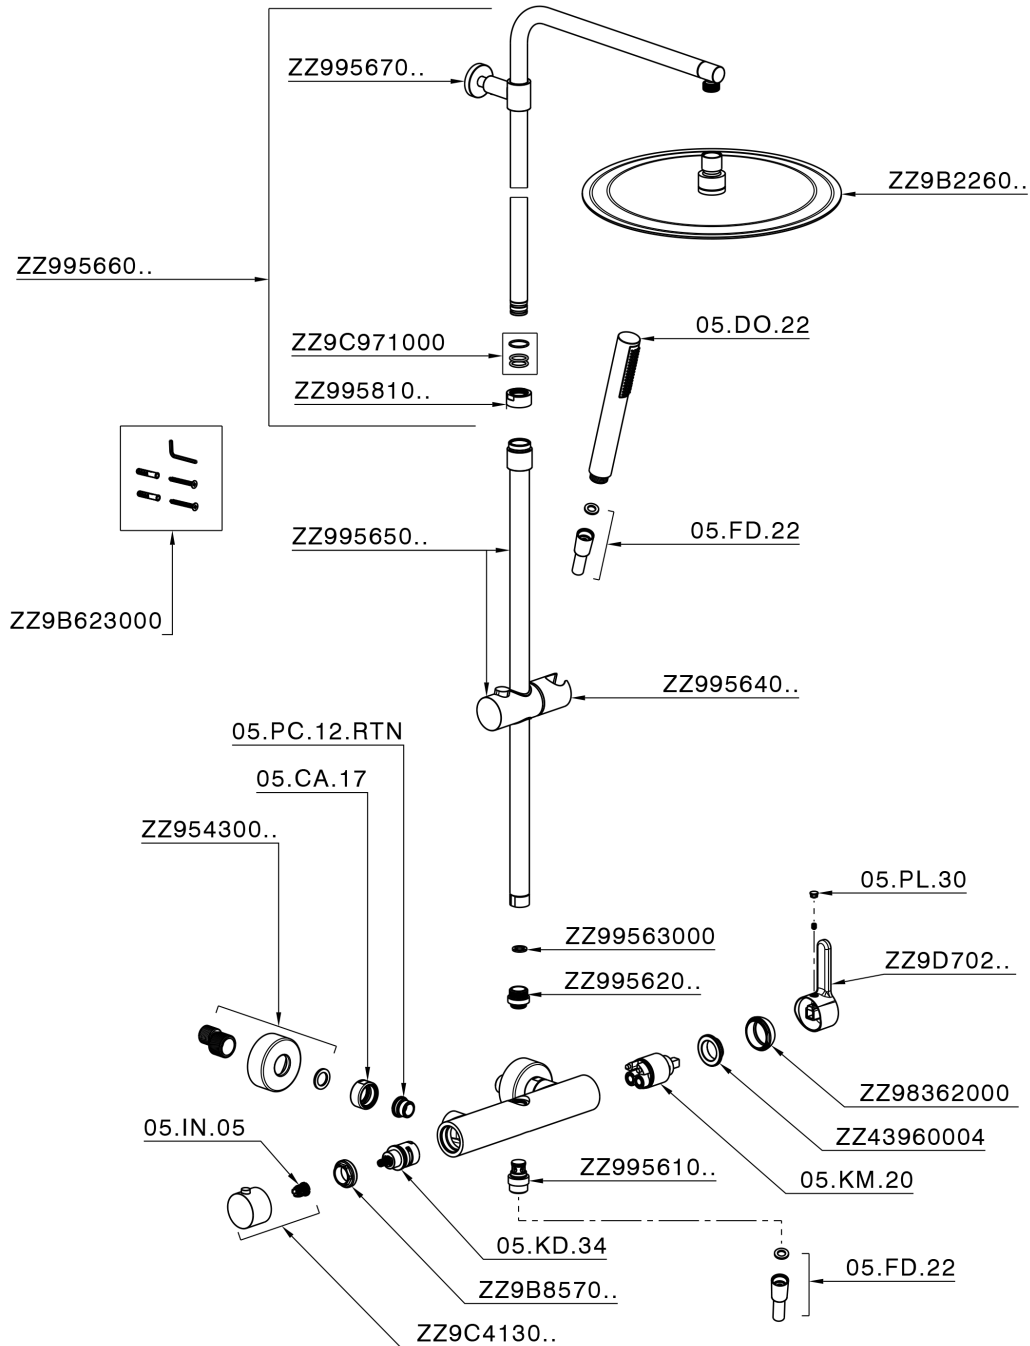

## Colonna doccia monocomando 2 funzioni COLUMNS\_H2004033

MODELLO **H2004033**

Colonna doccia monocomando 2 funzioni,deviastop  
2 uscite,colonna telescopica,supporto doccetta  
scorrevole,doccetta monogetto minimalista in ABS  
D.26 mm,soffione tondo D.300 mm sp.2 mm in  
INOX,flessibile liscio SILVERFLEX 150 cm

FINITURE DISPONIBILI

**21** 21 Cromo

**H200403240** Cromo Opaco

CARATTERISTICHE

Ricambio Cartuccia **ZZ95435000**

**Cartuccia Monocomando 35 mm**

## Colonna doccia monocomando 2 funzioni COLUMNS\_H2004033

H2004033

<https://www.huberitalia.com/colonna-doccia-monocomando-2-funzioni-columns-h2004033>

2026-04-17