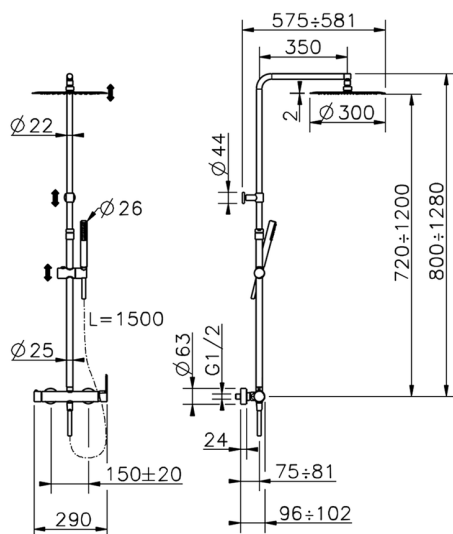

## Colonna doccia monocomando 2 funzioni COLUMNS\_H2004033

MODELLO **H2004033**

Colonna doccia monocomando 2 funzioni,deviastop  
2 uscite,colonna telescopica,supporto doccetta  
scorrevole,doccetta monogetto minimalista in ABS  
D.26 mm,soffione tondo D.300 mm sp.2 mm in  
INOX,flessibile liscio SILVERFLEX 150 cm

FINITURE DISPONIBILI

**21** 21 Cromo

**H200403240** Cromo Opaco

CARATTERISTICHE

Ricambio Cartuccia **ZZ95435000**

**Cartuccia Monocomando 35 mm**

## Colonna doccia monocomando 2 funzioni COLUMNS\_H2004033

H2004033

<https://www.huberitalia.com/colonna-doccia-monocomando-2-funzioni-columns-h2004033>

2026-04-17