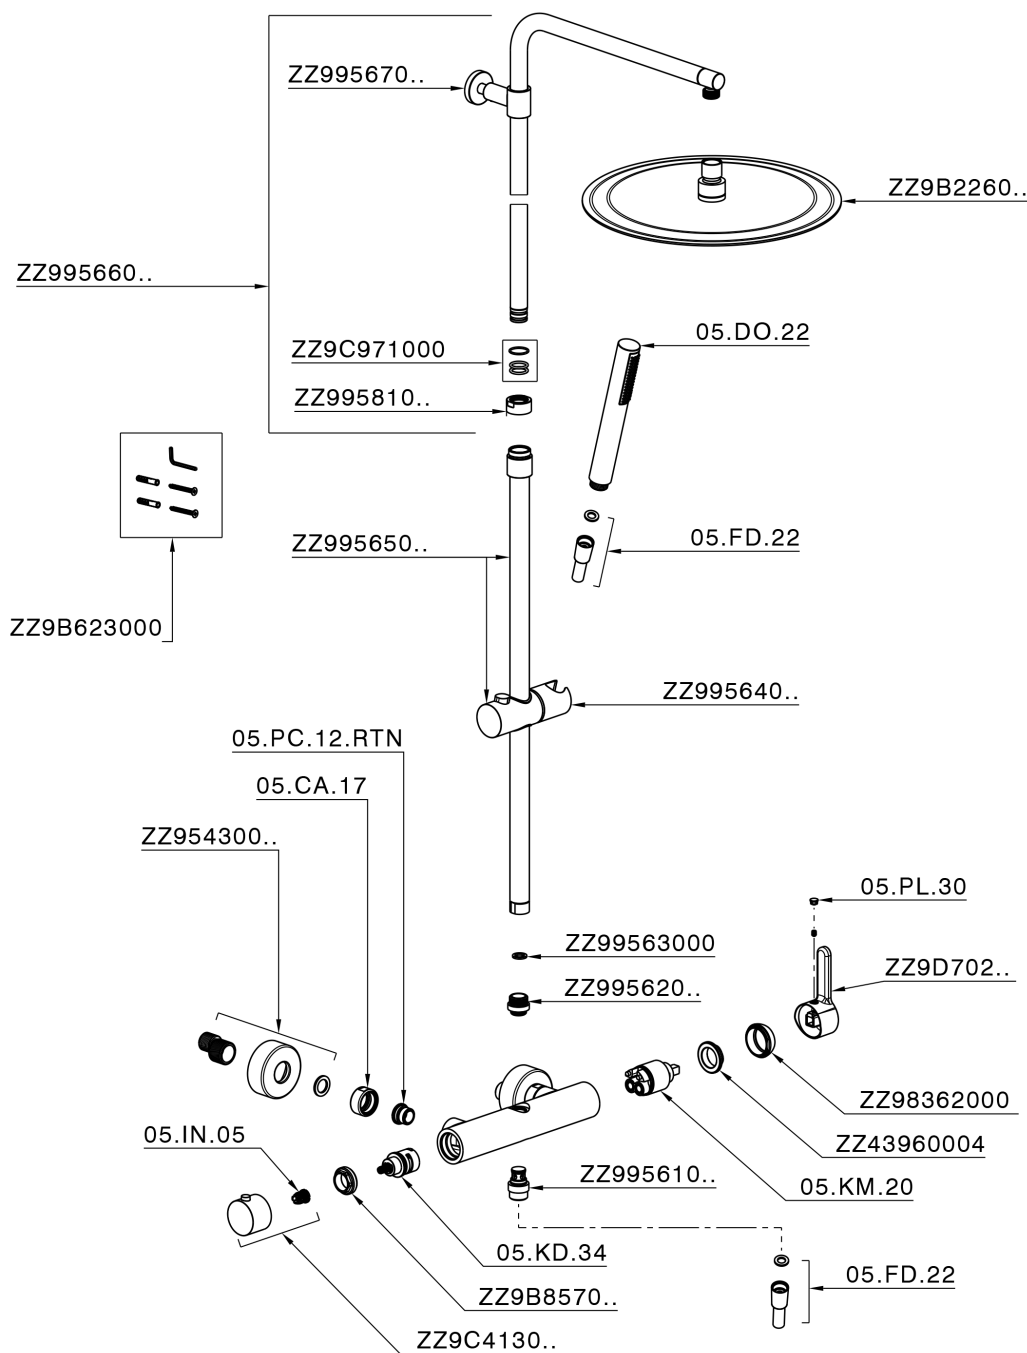

Colonna doccia monocomando 2 funzioni COLUMNS_H2004033

H2004033

<https://www.huberitalia.com/colonna-doccia-monocomando-2-funzioni-columns-h2004033>

2026-06-27