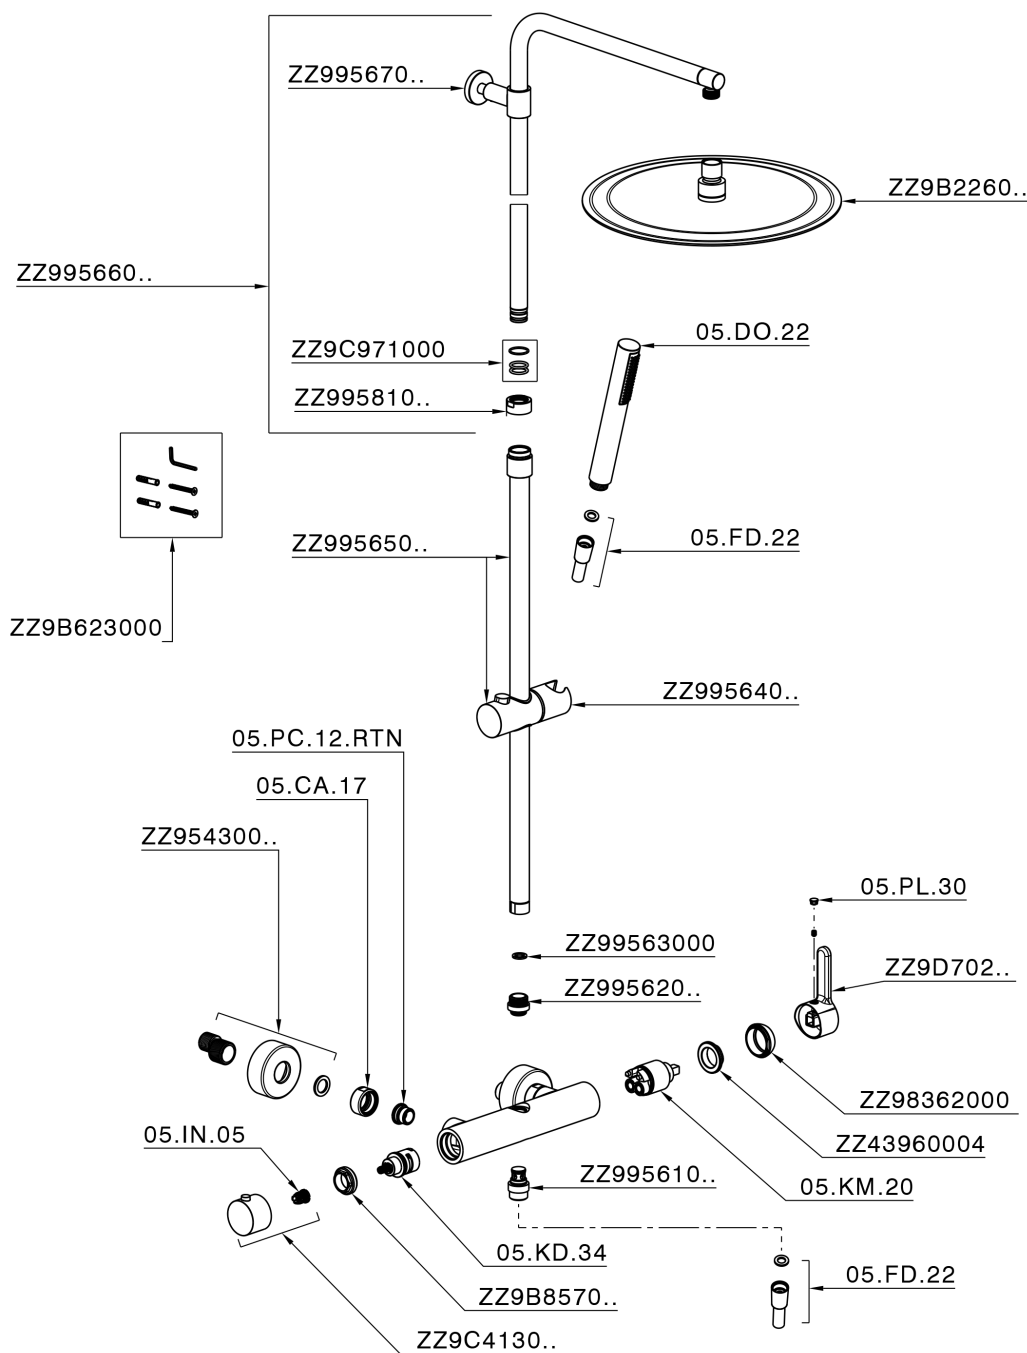

## Colonna doccia monocomando 2 funzioni COLUMNS\_H2004033

H2004033

<https://www.huberitalia.com/colonna-doccia-monocomando-2-funzioni-columns-h2004033>

2026-06-27