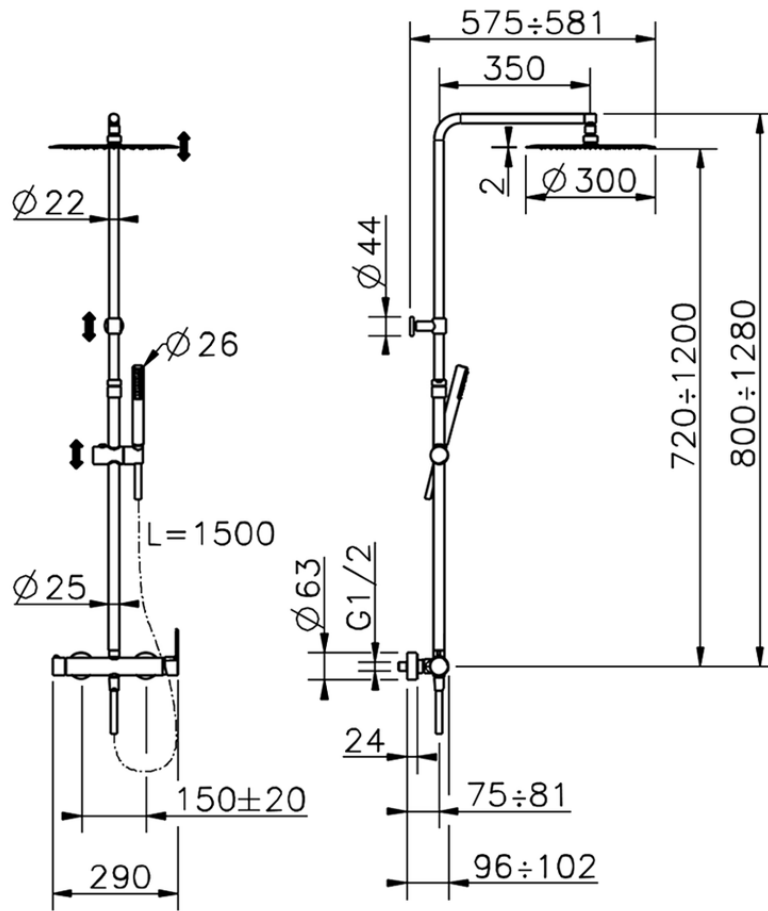

Colonna doccia monocomando 2 funzioni COLUMNS\_H2004033

H2004033

<https://www.huberitalia.com/colonna-doccia-monocomando-2-funzioni-columns-h2004033>

2026-04-17