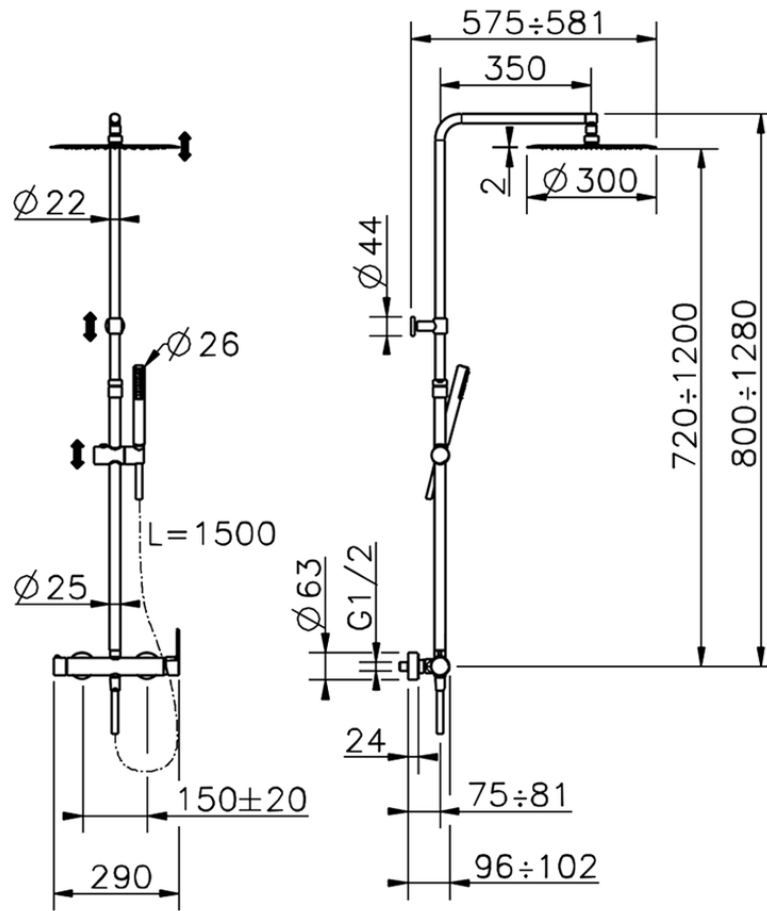

Colonna doccia monocomando 2 funzioni COLUMNS_H2004033

H2004033

<https://www.huberitalia.com/colonna-doccia-monocomando-2-funzioni-columns-h2004033>

2026-06-27