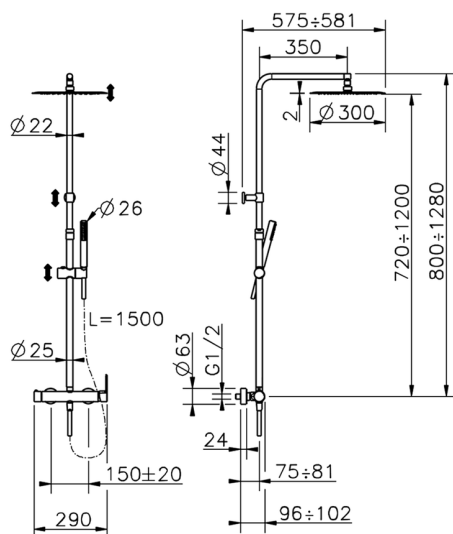

Colonna doccia monocomando 2 funzioni COLUMNS_H2004033

MODELLO **H2004033**

Colonna doccia monocomando 2 funzioni,deviastop
2 uscite,colonna telescopica,supporto doccetta
scorrevole,doccetta monogetto minimalista in ABS
D.26 mm,soffione tondo D.300 mm sp.2 mm in
INOX,flessibile liscio SILVERFLEX 150 cm

FINITURE DISPONIBILI

21 21 Cromo

H200403240 Nero Opaco

CARATTERISTICHE

Ricambio Cartuccia **ZZ95435000**

Cartuccia Monocomando 35 mm

Colonna doccia monocomando 2 funzioni COLUMNS_H2004033

H2004033