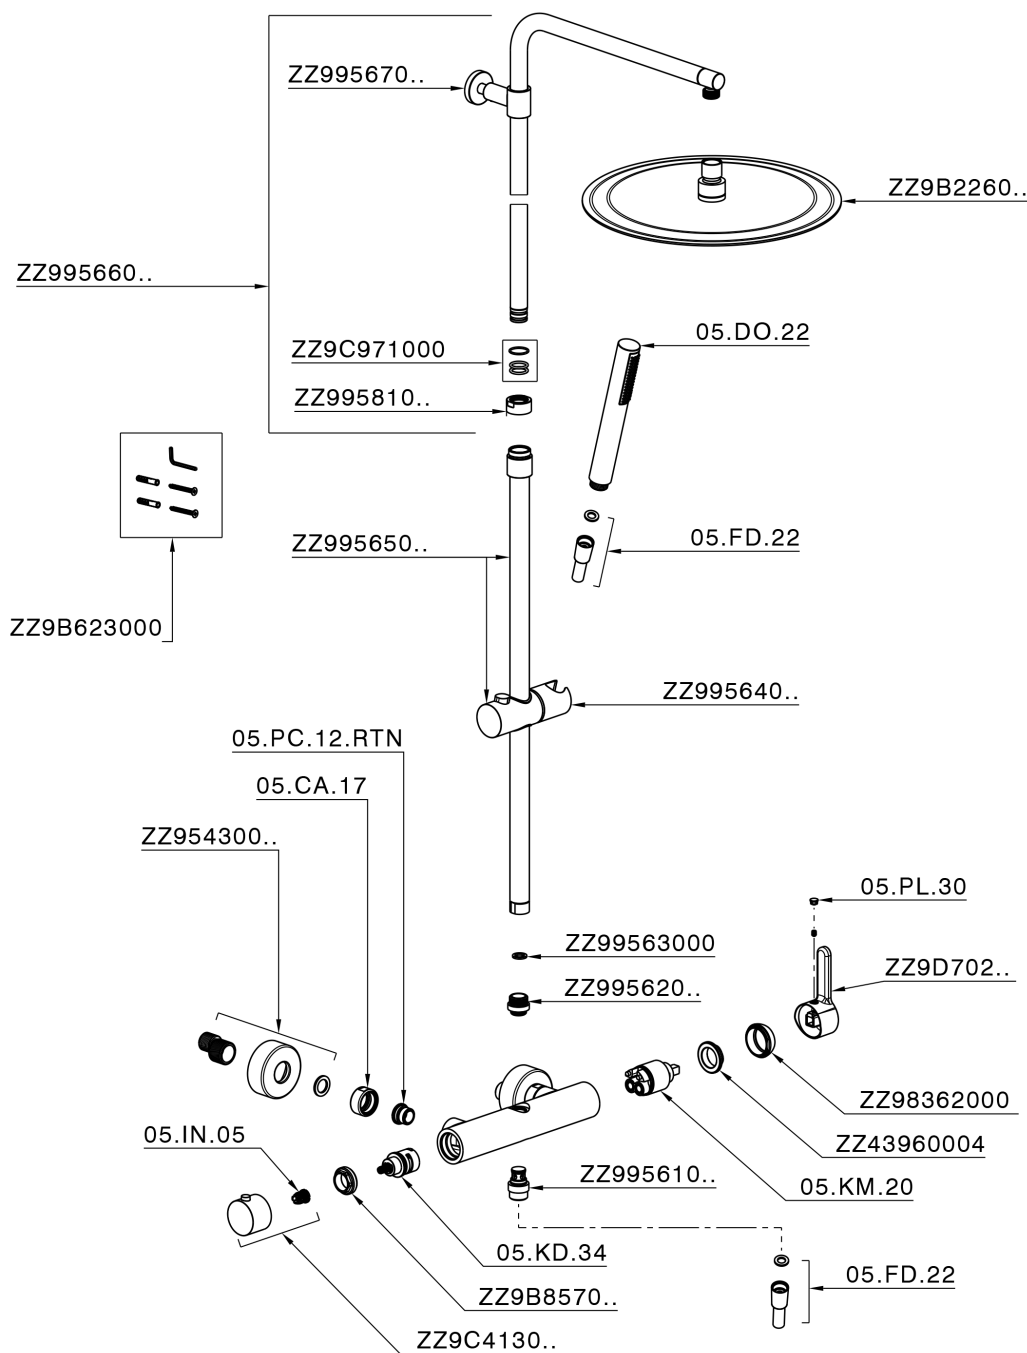

Colonna doccia monocomando 2 funzioni COLUMNS_H2004033

MODELLO **H2004033**

Colonna doccia monocomando 2 funzioni,deviastop
2 uscite,colonna telescopica,supporto doccetta
scorrevole,doccetta monogetto minimalista in ABS
D.26 mm,soffione tondo D.300 mm sp.2 mm in
INOX,flessibile liscio SILVERFLEX 150 cm

FINITURE DISPONIBILI

21 21 Cromo

H200403240 Nero Opaco

CARATTERISTICHE

Ricambio Cartuccia **ZZ95435000**

Cartuccia Monocomando 35 mm

Colonna doccia monocomando 2 funzioni COLUMNS_H2004033

H2004033

<https://www.huberitalia.com/colonna-doccia-monocomando-2-funzioni-columns-h2004033>

2026-06-27