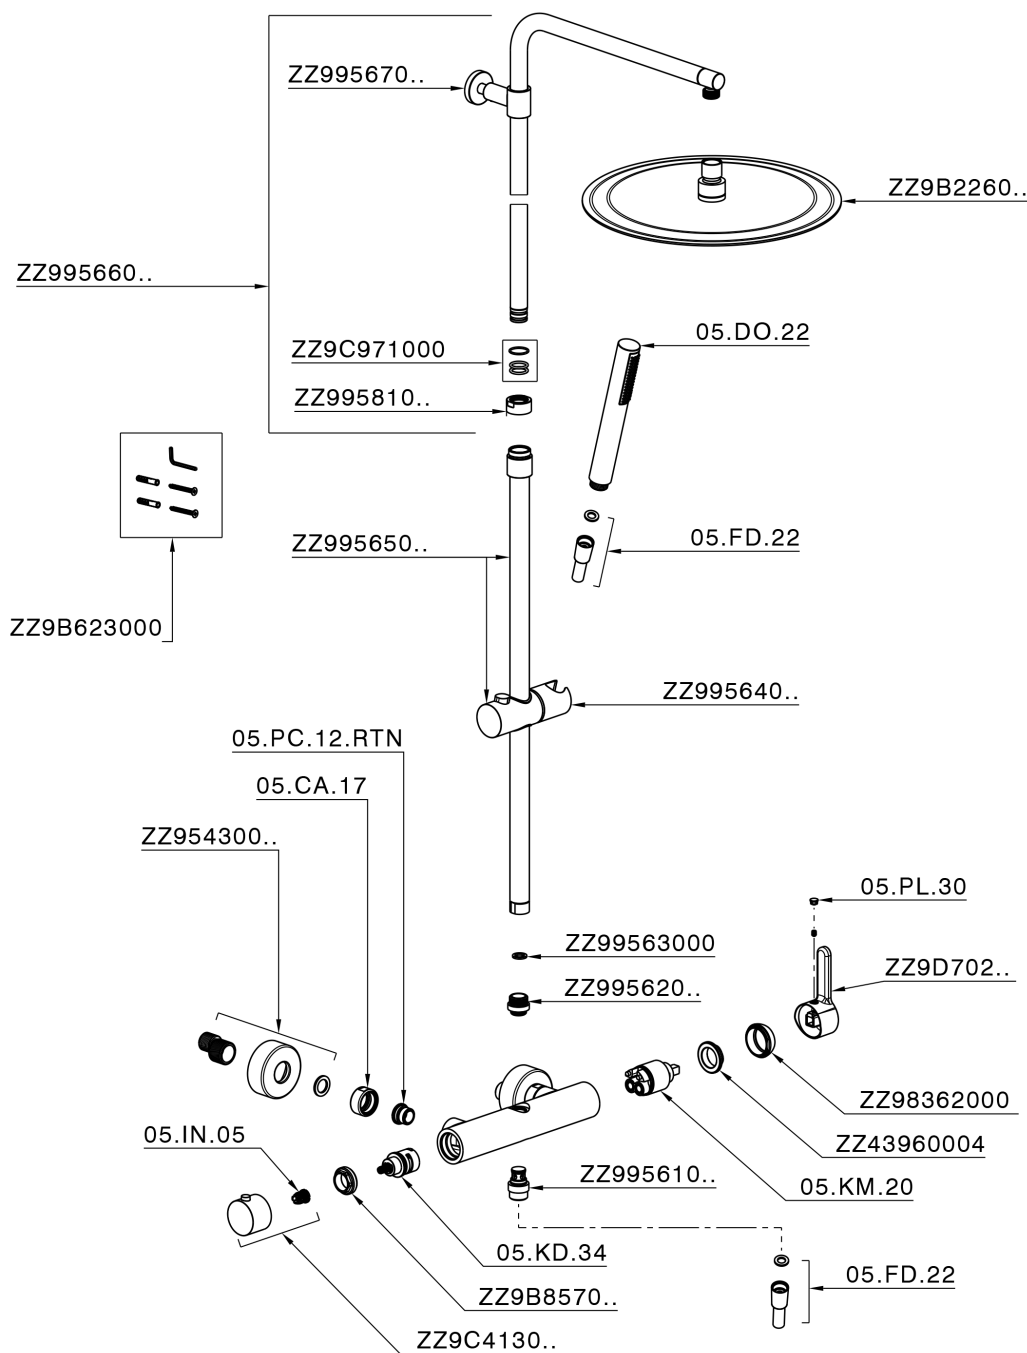

Colonna doccia monocomando 2 funzioni COLUMNS_H2004033

MODELLO **H2004033**

Colonna doccia monocomando 2 funzioni,deviastop
2 uscite,colonna telescopica,supporto doccetta
scorrevole,doccetta monogetto minimalista in ABS
D.26 mm,soffione tondo D.300 mm sp.2 mm in
INOX,flessibile liscio SILVERFLEX 150 cm

FINITURE DISPONIBILI

21 21 Cromo

H200403240 Nero Opaco

CARATTERISTICHE

Ricambio Cartuccia **ZZ95435000**

Cartuccia Monocomando 35 mm

Colonna doccia monocomando 2 funzioni COLUMNS_H2004033

H2004033

<https://www.huberitalia.com/colonna-doccia-monocomando-2-funzioni-columns-h2004033>

2026-04-17