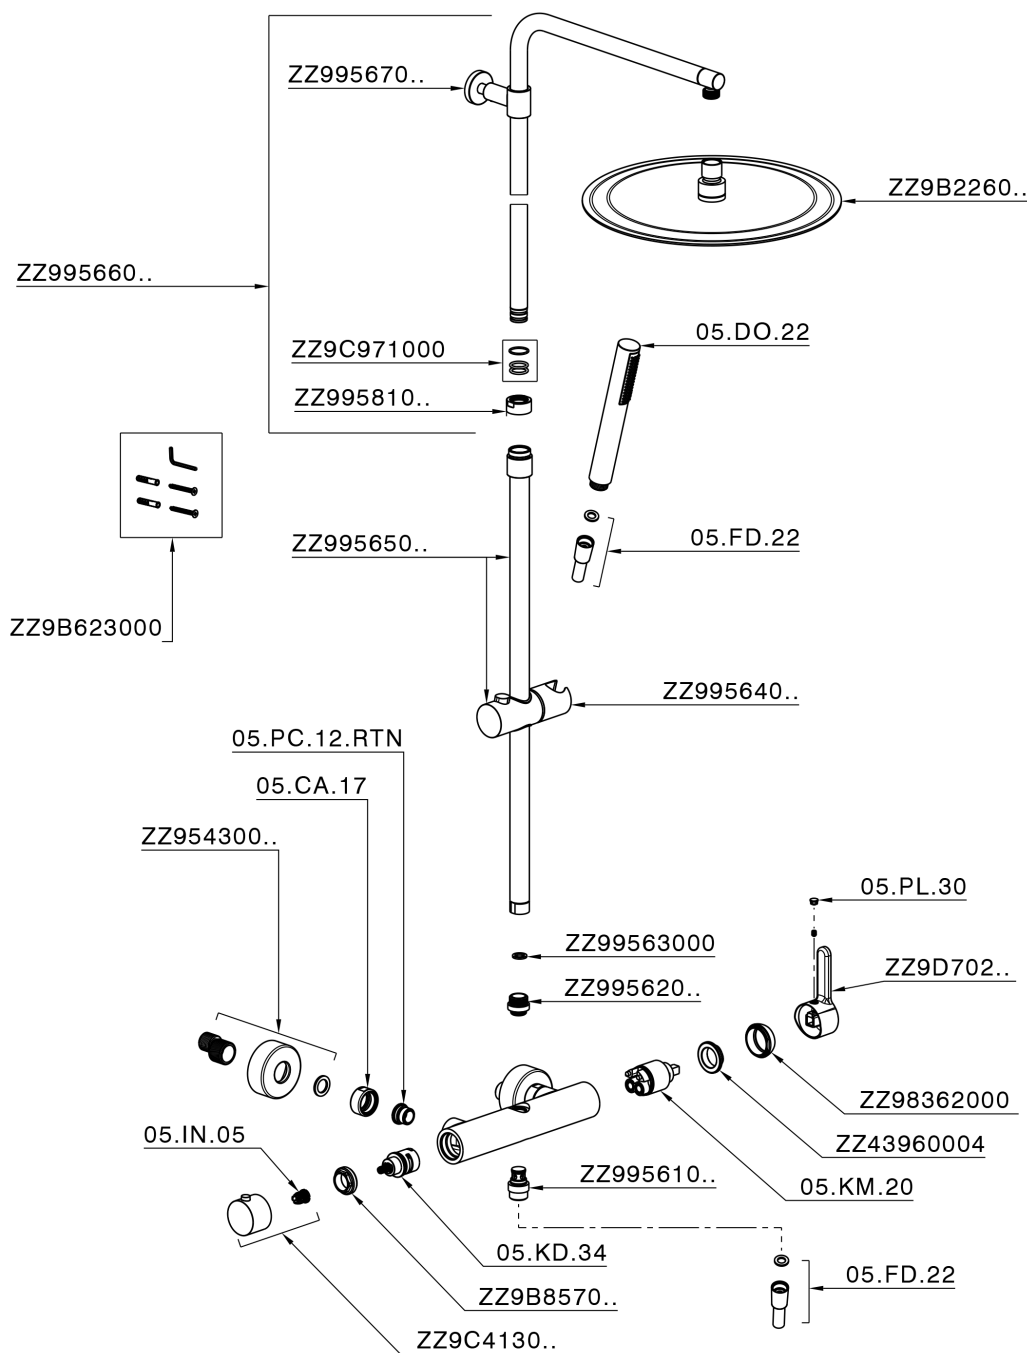

Colonna doccia monocomando 2 funzioni COLUMNS_H2004033

H2004033

<https://www.huberitalia.com/colonna-doccia-monocomando-2-funzioni-columns-h2004033>

2026-04-17