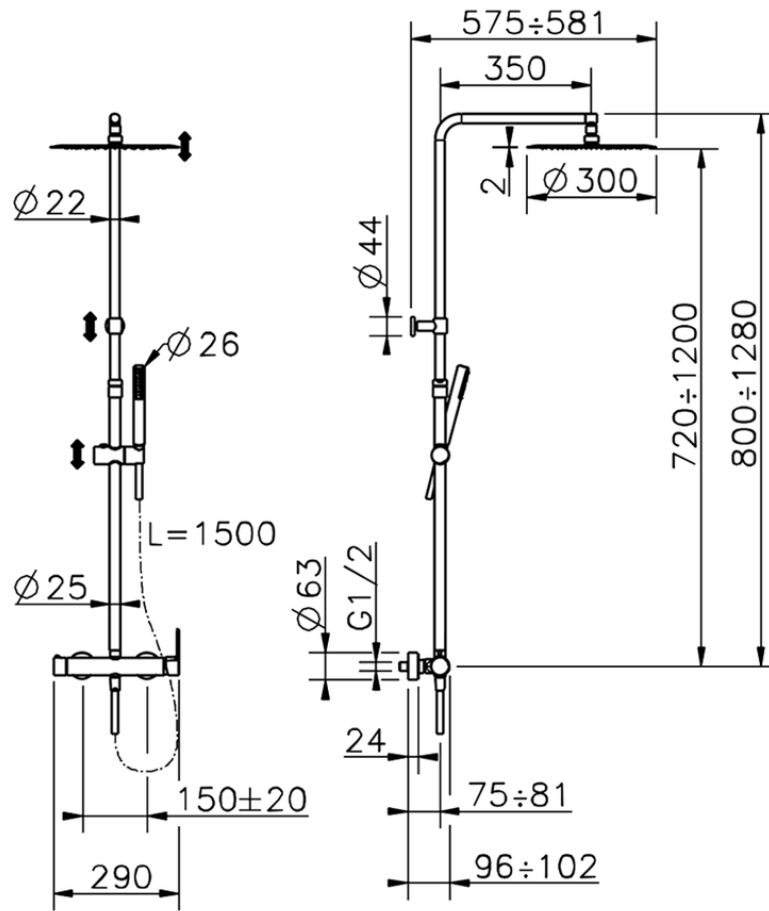

Colonna doccia monocomando 2 funzioni COLUMNS_H2004033

H2004033

<https://www.huberitalia.com/colonna-doccia-monocomando-2-funzioni-columns-h2004033>

2026-06-27