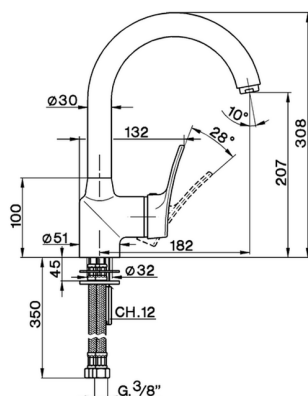

Miscelatore monocomando lavello KITCHEN_FU700530

MODELLO **FU700530**

Miscelatore monocomando lavello, bocca girevole, flex inox G.3/8"

FINITURE DISPONIBILI

21 21 Cromo

CARATTERISTICHE

Ricambio Cartuccia **ZZ92909000**

Cartuccia Monocomando 43 mm

2026-06-25