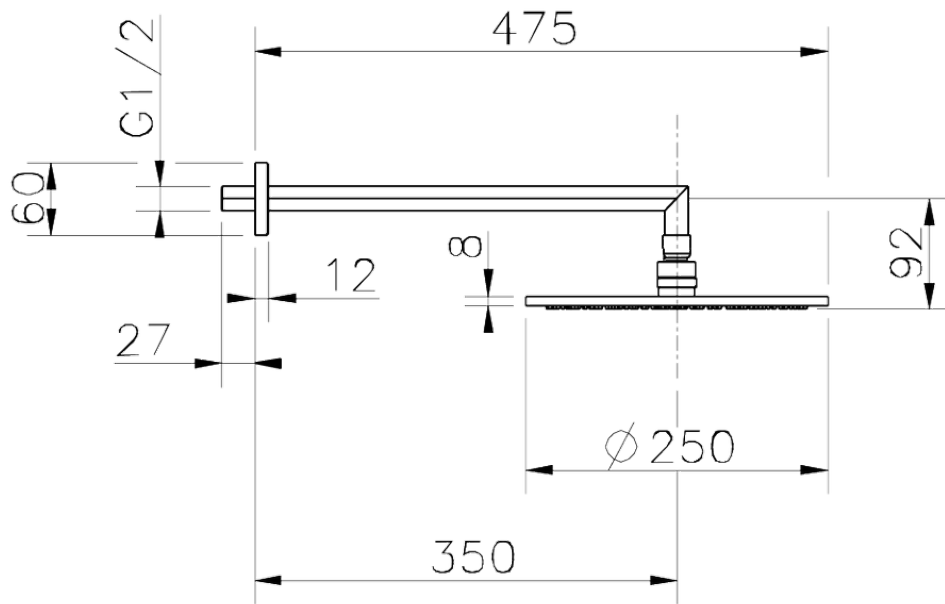

Braccio doccia con soffione SHOWER_SS013630

SS013630

<https://www.huberitalia.com/braccio-doccia-con-soffione-shower-ss013630>

2025-05-01