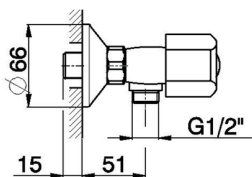

Miscelatore doccia EVA_EV000441

MODELLO **EV000441**

Miscelatore doccia, senza completo doccia, attacco per flessibile 1/2" M, senza maniglie

FINITURE DISPONIBILI

CARATTERISTICHE

2026-04-17