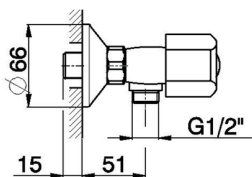

## Miscelatore doccia EVA\_EV000441

MODELLO **EV000441**

Miscelatore doccia, senza completo doccia, attacco per flessibile 1/2" M, senza maniglie

FINITURE DISPONIBILI

CARATTERISTICHE

2026-06-28