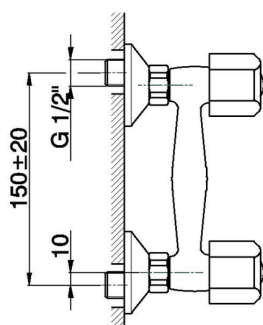

## Miscelatore doccia EVA\_EV000441

MODELLO **EV000441**

Miscelatore doccia, senza completo doccia, attacco per flessibile 1/2" M, senza maniglie

FINITURE DISPONIBILI

CARATTERISTICHE

2026-06-28