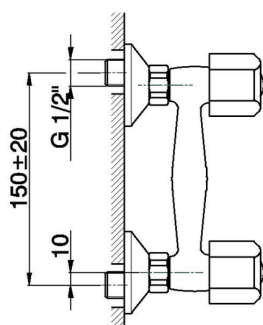

Miscelatore doccia EVA_EV000441

MODELLO **EV000441**

Miscelatore doccia, senza completo doccia, attacco per flessibile 1/2" M, senza maniglie

FINITURE DISPONIBILI

CARATTERISTICHE

2026-04-17