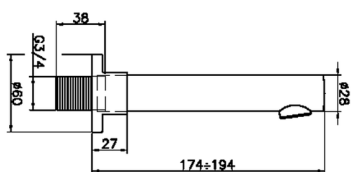

## Bocca di erogazione COMPLEMENTI\_SU000240

MODELLO **SU000240**

Bocca di erogazione, L.194 mm, attacco 3/4" M

FINITURE DISPONIBILI

-  **21** 21 Cromo
-  **40** 40 Nero Opaco
-  **2F** 2F Nichel Spazzolato
-  **2W** 2W Oro Spazzolato