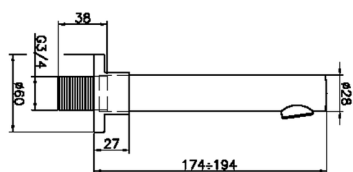

Bocca di erogazione COMPLEMENTI_SU000240

MODELLO **SU000240**

Bocca di erogazione, L. 194 mm, attacco 3/4" M

FINITURE DISPONIBILI

-  **21** 21 Cromo
-  **40** 40 Nero Opaco
-  **2F** 2F Nichel Spazzolato
-  **2W** 2W Oro Spazzolato

CARATTERISTICHE

Bocca di erogazione COMPLEMENTI_SU000240

SU000240

<https://www.huberitalia.com/bocca-di-erogazione-complementi-su000240>

2026-04-15