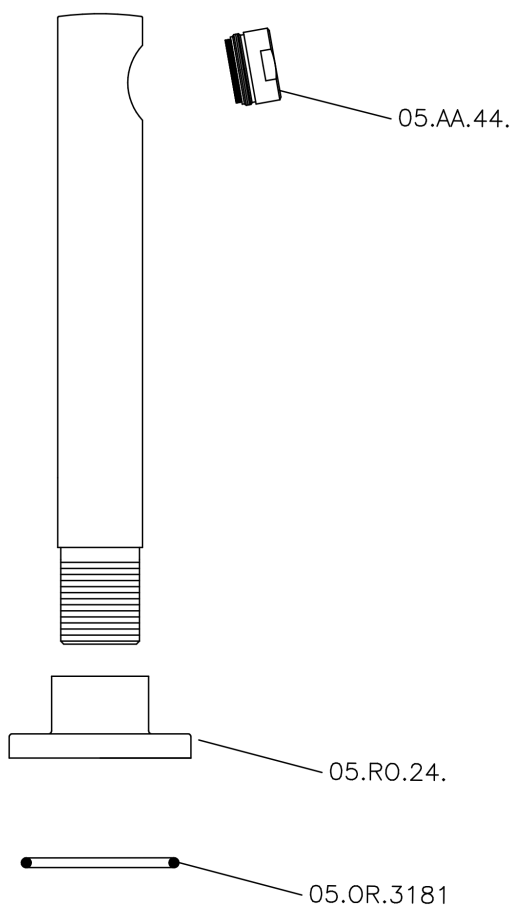

Bocca di erogazione COMPLEMENTI_SU000240

MODELLO **SU000240**

Bocca di erogazione, L.194 mm, attacco 3/4" M

FINITURE DISPONIBILI

-  **21** 21 Cromo
-  **40** 40 Nero Opaco
-  **2F** 2F Nichel Spazzolato
-  **2W** 2W Oro Spazzolato

CARATTERISTICHE

Bocca di erogazione COMPLEMENTI_SU000240

SU000240

<https://www.huberitalia.com/bocca-di-erogazione-complementi-su000240>

2026-06-12