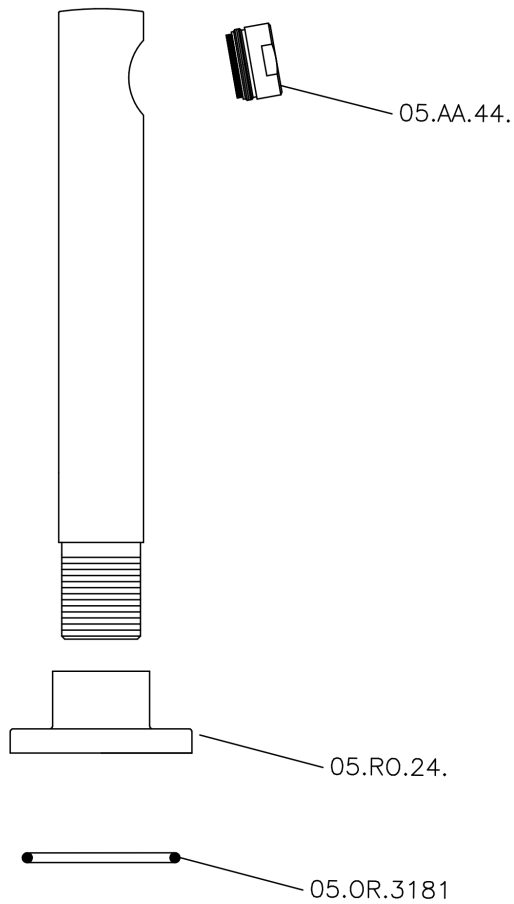

Bocca di erogazione COMPLEMENTI_SU000240

MODELLO **SU000240**

Bocca di erogazione, L. 194 mm, attacco 3/4" M

FINITURE DISPONIBILI

-  **21** 21 Cromo
-  **40** 40 Nero Opaco
-  **2F** 2F Nichel Spazzolato
-  **2W** 2W Oro Spazzolato

CARATTERISTICHE

Bocca di erogazione COMPLEMENTI_SU000240

SU000240

<https://www.huberitalia.com/bocca-di-erogazione-complementi-su000240>

2026-04-15