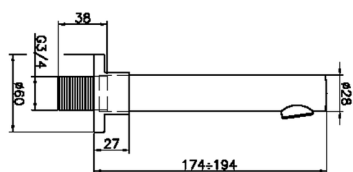

Bocca di erogazione COMPLEMENTI_SU000240

MODELLO **SU000240**

Bocca di erogazione, L.194 mm, attacco 3/4" M

FINITURE DISPONIBILI

-  **21** 21 Cromo
-  **40** 40 Nero Opaco
-  **2F** 2F Nichel Spazzolato
-  **2W** 2W Oro Spazzolato

CARATTERISTICHE

Bocca di erogazione COMPLEMENTI_SU000240

SU000240

<https://www.huberitalia.com/bocca-di-erogazione-complementi-su000240>

2026-06-12