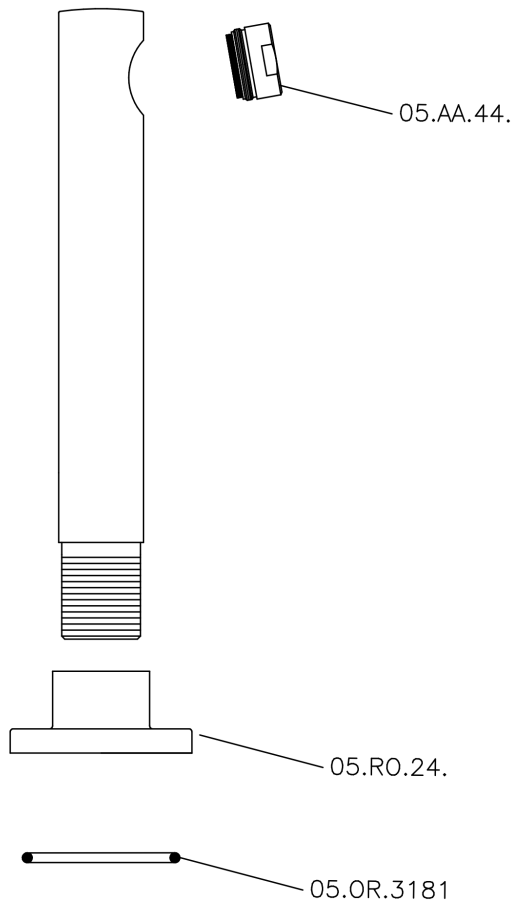

Bocca di erogazione COMPLEMENTI_SU000240

SU000240

<https://www.huberitalia.com/bocca-di-erogazione-complementi-su000240>

2026-06-12