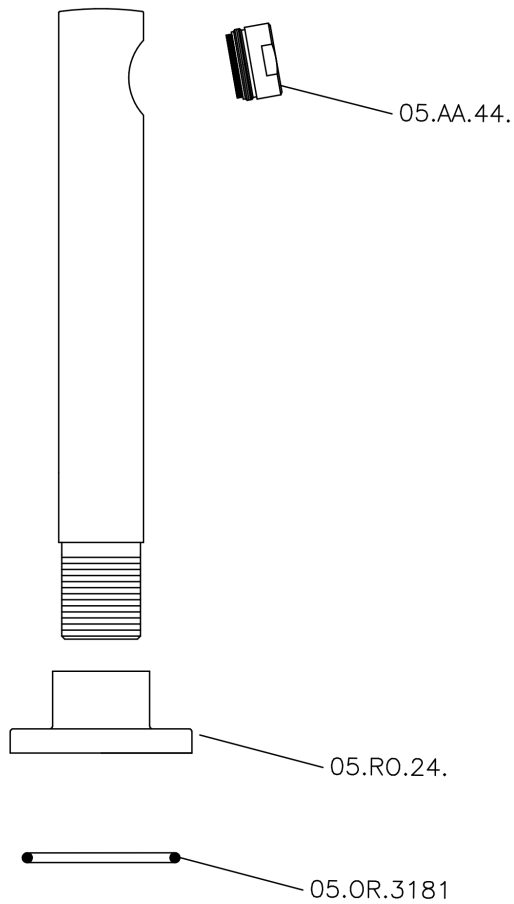

Bocca di erogazione COMPLEMENTI_SU000240

SU000240

<https://www.huberitalia.com/bocca-di-erogazione-complementi-su000240>

2026-04-17