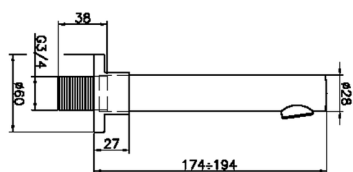

## Bocca di erogazione COMPLEMENTI\_SU000240

MODELLO **SU000240**

Bocca di erogazione, L.194 mm, attacco 3/4" M

FINITURE DISPONIBILI

- 
**21** 21 Cromo
- 
**40** 40 Nero Opaco
- 
**2F** 2F Nichel Spazzolato
- 
**2W** 2W Oro Spazzolato