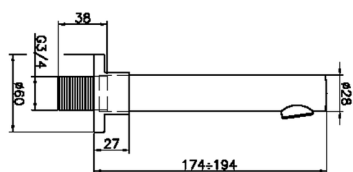

## Bocca di erogazione COMPLEMENTI\_SU000240

MODELLO **SU000240**

Bocca di erogazione, L.194 mm, attacco 3/4" M

FINITURE DISPONIBILI

-  **21** 21 Cromo
-  **40** 40 Nero Opaco
-  **2F** 2F Nichel Spazzolato
-  **2W** 2W Oro Spazzolato