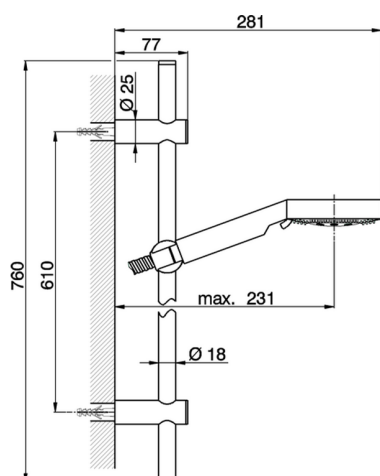

Completo doccia saliscendi Linear SHOWER_SS010072

MODELLO **SS010072**

Completo doccia saliscendi Linear, asta 61 cm con supporto scorrevole, doccetta 5 getti D.100 mm in ABS, flessibile liscio SILVERFLEX 150 cm

FINITURE DISPONIBILI

CARATTERISTICHE

2026-06-17