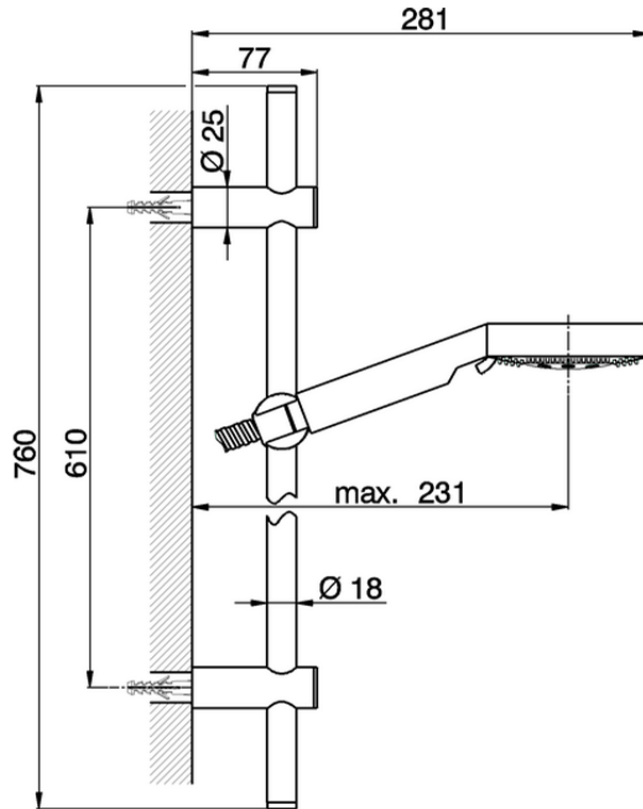

Completo doccia saliscendi Linear SHOWER_SS010072

SS010072

<https://www.huberitalia.com/completo-doccia-saliscendi-linear-shower-ss010072>

2026-06-17