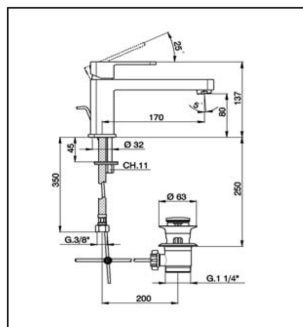

### DD 00151 0

NR	DESCRIZIONE DESCRIPTION DESCRIPCION BESCHREIBUNG DESCRIPCION	N.CODICE NR.CODE CODE NO. WERSKNR. N.CÓDIGO
	Leva monocomando "DD" Lever "DD" Hebel "DD" Palanca monocomando "DD" Placchetta maniglia LS Plaqueette cache - vis crois LS	ZZ955930
1-1	Cap for handle LS Abdeckkappe LS Griff Plaquita maneta LS Grano punta coppa inox M.5x6 Vis speciale inox M.5x6	ZZ933710
1-2	Madenschraube M.5x6 Clavija con punta copa acero inox M.5x6	ZZ940630
2	Copricartuccia monocomando Couvre-cartouche Escutcheon cartridge Abdeckkappe Cubre-cartucho monomando Calotta bloccaggio cartuccia Ecrou pour cartouche	ZZ955210
3	Nut for mixing valve Mutter fuer Kartusche Casquete de fijación cartucho Cartuccia monocomando Cartouche mitigeurs	ZZ955220
4	Mixing valve Kartusche Cartucho monomando	ZZ942400

NR	DESCRIZIONE DESCRIPTION DESCRIPCION BESCHREIBUNG DESCRIPCION	N.CODICE NR.CODE CODE NO. WERSKNR. N.CÓDIGO
8	Set installazione monocomando monoforo Set installation Installation set single hole Befestigungsset Juego de instalación monomando	ZZ940690
9	Flex M10x1-G3/8" L.420 Flex M10x1-G3/8" L.420 Anschluss Schlauch M10x1-G3/8" L.420 Flexo M10x1-G3/8" L.420	ZZ954110
10	Astina scarico completa Ø 4 Tige Ø4 Rod Ø4	ZZ933400
10-1	Morsetto astina scarico automatico Jonction pour tige vidage Connection for pop-up rod Gelenkstück fuer Zugstange Abrazadera varilla desague automático	ZZ933430