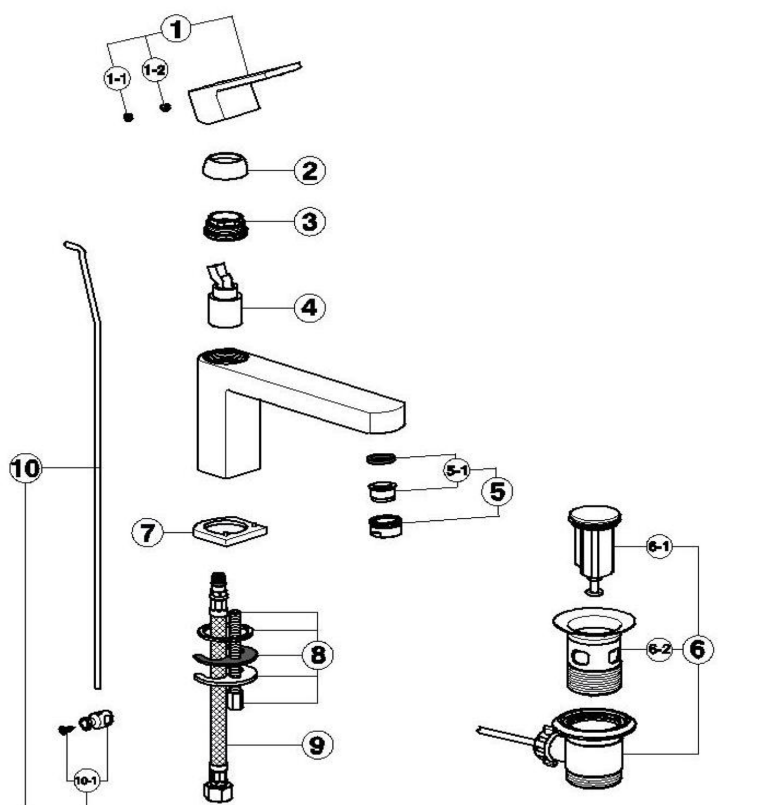

### DD 00151 0

NR	DESCRIZIONE DESCRIPTION DESCRIPCION BESCHREIBUNG DESCRIPCION	N.CODICE NR.CODE CODE NO. WERSKNR. N.CÓDIGO
	Leva monocomando "DD" Lever "DD" Hebel "DD" Palanca monocomando "DD" Placchetta maniglia LS Plaqueette cache - vis crois LS	ZZ955930
1-1	Cap for handle LS Abdeckkappe LS Griff Plaquita maneta LS Grano punta coppa inox M.5x6 Vis speciale inox M.5x6	ZZ933710
1-2	Madenschraube M.5x6 Clavija con punta copa acero inox M.5x6	ZZ940630
2	Copricartuccia monocomando Couvre-cartouche Escutcheon cartridge Abdeckkappe Cubre-cartucho monomando Calotta bloccaggio cartuccia Ecrou pour cartouche	ZZ955210
3	Nut for mixing valve Mutter fuer Kartusche Casquete de fijación cartucho Cartuccia monocomando Cartouche mitigeurs	ZZ955220
4	Mixing valve Kartusche Cartucho monomando	ZZ942400

NR	DESCRIZIONE DESCRIPTION DESCRIPCION BESCHREIBUNG DESCRIPCION	N.CODICE NR.CODE CODE NO. WERSKNR. N.CÓDIGO
8	Set installazione monocomando monoforo Set installation Installation set single hole Befestigungsset Juego de instalación monomando	ZZ940690
9	Flex M10x1-G3/8" L.420 Flex M10x1-G3/8" L.420 Anschluss Schlauch M10x1-G3/8" L.420 Flexo M10x1-G3/8" L.420	ZZ954110
10	Astina scarico completa Ø 4 Tige Ø4 Rod Ø4	ZZ933400
10-1	Morsetto astina scarico automatico Jonction pour tige vidage Connection for pop-up rod Gelenkstück fuer Zugstange Abrazadera varilla desague automático	ZZ933430